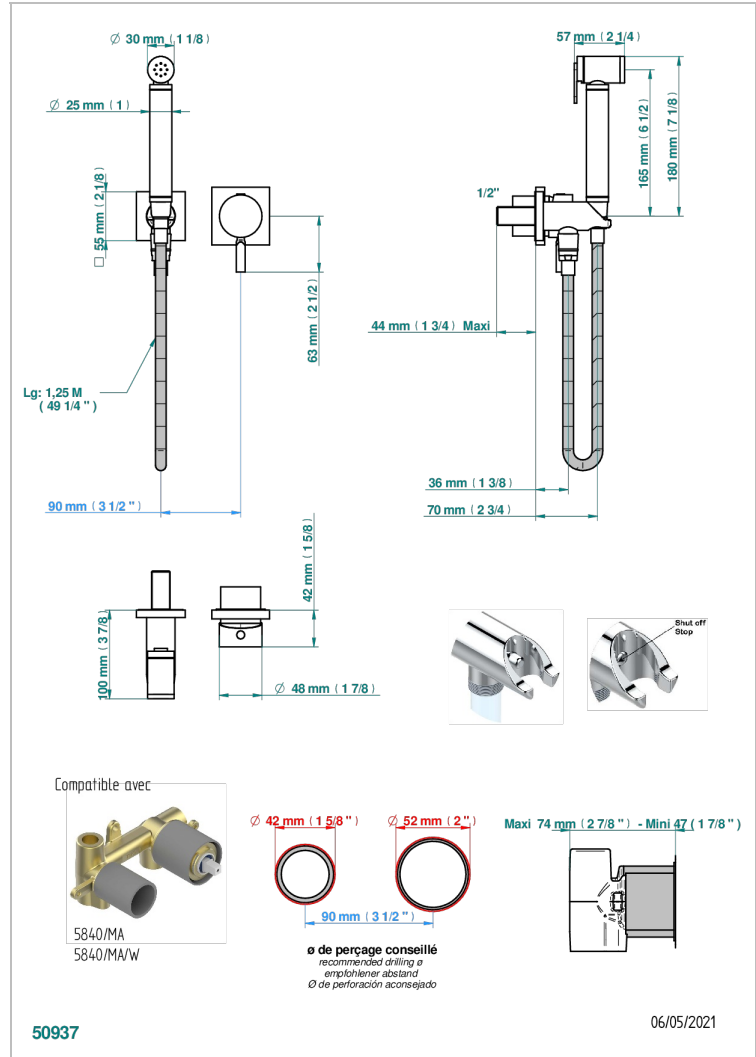

# BELUGA CON MANETAS

G1U-5840/MBG

THG  
PARIS

Parte externa del conjunto higiénico con mezclador, flexo reforzado 1m25, tele-ducha con gatillo, y tope de seguridad integrado en la toma de agua

## CARACTERÍSTICAS

- ACS : 19ACCLY412

## PRODUCTOS RELACIONADOS

- Ref. G00-5840/MAUS Rough parts for concealed wall-mounted mixer with 1/2" outlet