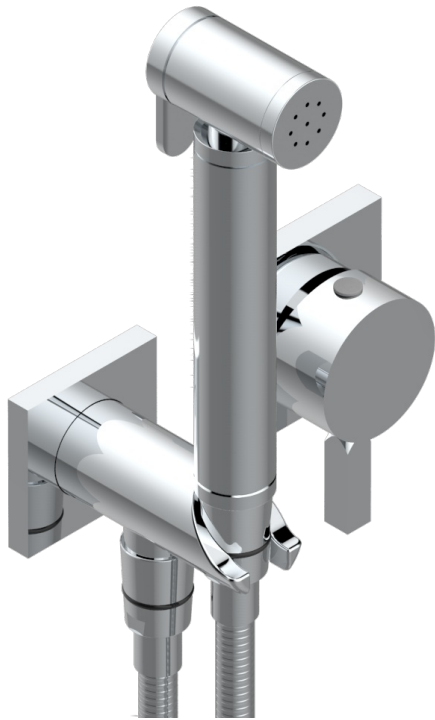

# BELUGA CON MANETAS

G1U-5840/MBG

THG  
PARIS

Parte externa del conjunto higiénico con mezclador, flexo reforzado 1m25, tele-ducha con gatillo, y tope de seguridad integrado en la toma de agua

## CARACTERÍSTICAS

- ACS : 19ACCLY412

## PRODUCTOS RELACIONADOS

- Ref. G00-5840/MAUS Rough parts for concealed wall-mounted mixer with 1/2" outlet