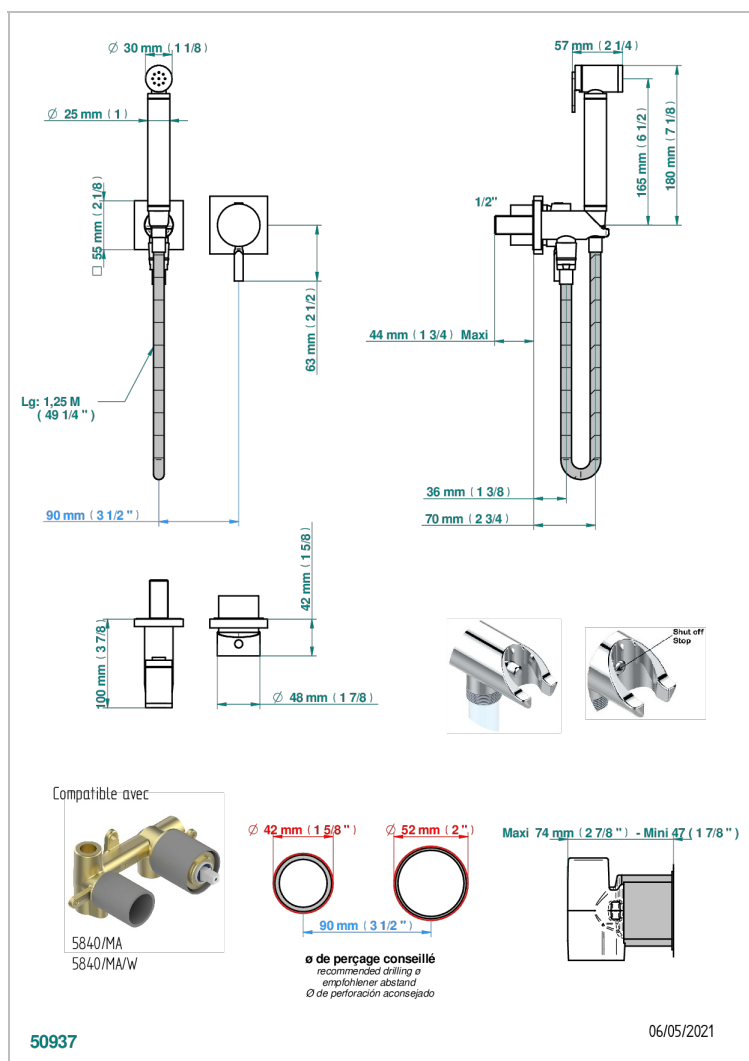

BELUGA A MANETTES

G1U-5840/MBG

Garniture pour ensemble hygiénique comprenant : mitigeur, flexible renforcé 1,25 m, douchette à gâchette, et butée de sécurité intégrée sur sortie murale

CARACTÉRISTIQUES

- ACS : 19ACCLY412

CERTIFICATIONS

SPÉCIFICATIONS TECHNIQUES

- Recommandé : 3 bars (max. 5 bars) - Advised : 43,5 psi (max. 72 psi)
- 9,5 l/min à 3 bars (2.5 gpm at 43.5 psi)

PRODUITS ASSOCIÉS

- Ref. G00-5840/MA Partie à encastrer pour mitigeur mural à encastrer avec sortie F 1/2