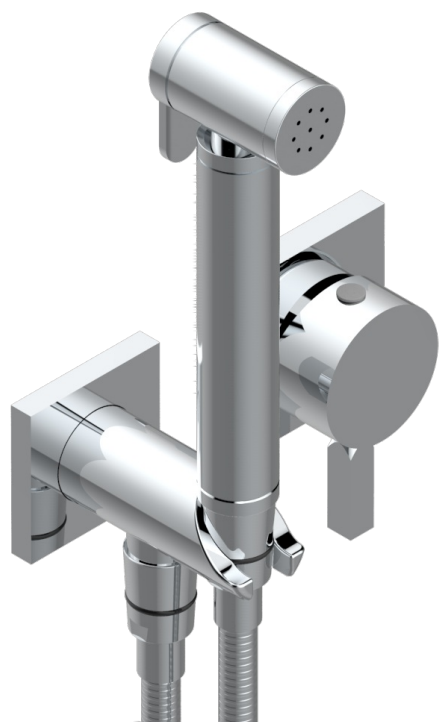

BELUGA A MANETTES

G1U-5840/MBG

Garniture pour ensemble hygiénique comprenant : mitigeur, flexible renforcé 1,25 m, douchette à gâchette, et butée de sécurité intégrée sur sortie murale

CARACTÉRISTIQUES

- ACS : 19ACCLY412

CERTIFICATIONS

SPÉCIFICATIONS TECHNIQUES

- Recommandé : 3 bars (max. 5 bars) - Advised : 43,5 psi (max. 72 psi)
- 9,5 l/min à 3 bars (2.5 gpm at 43.5 psi)

PRODUITS ASSOCIÉS

- Ref. G00-5840/MA Partie à encastrer pour mitigeur mural à encastrer avec sortie F 1/2

FINITIONS DISPONIBLES

Bronze clair - D01
Chromé - A02
Chromé / doré - G02
Chromé mat - C02
Doré brillant - F01
Doré mat - F07

Nickel brillant - B01
Nickel mat - C01
Noir mat céramique - D30
Or pâle - F30
Or pâle mat - F31
Pvd blush - H62