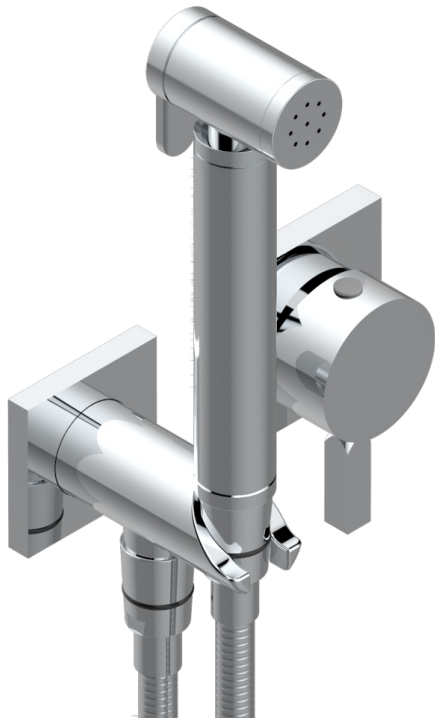

BELUGA CON MANETAS

G1U-5840/MBG

THG
PARIS

Parte externa del conjunto higiénico con mezclador, flexo reforzado 1m25, tele-ducha con gatillo, y tope de seguridad integrado en la toma de agua

CARACTERÍSTICAS

- ACS : 19ACCLY412

ESTÁNDAR

PRODUCTOS RELACIONADOS

- Ref. G00-5840/MA Parte empotrada para mezclador mural con salida hembra 1/2

ACABADOS DISPONIBLES

Bronce claro - D01
Cerámica negra mate - D30
Cobre viejo mate - H07
Cromo - A02
Cromo / dorado - G02
Cromo mate - C02

Dorado - F01
Dorado mate - F07
Dorado pálido - F30
Dorado pálido mate (sin barniz) - F31
Níquel - B01
Níquel mate - C01

Níquel viejo - H28
Pvd blush - H62
Pvd blush mate - H60
Pvd color latón - H49
Pvd color latón mate - H50
Pvd color níquel - H55