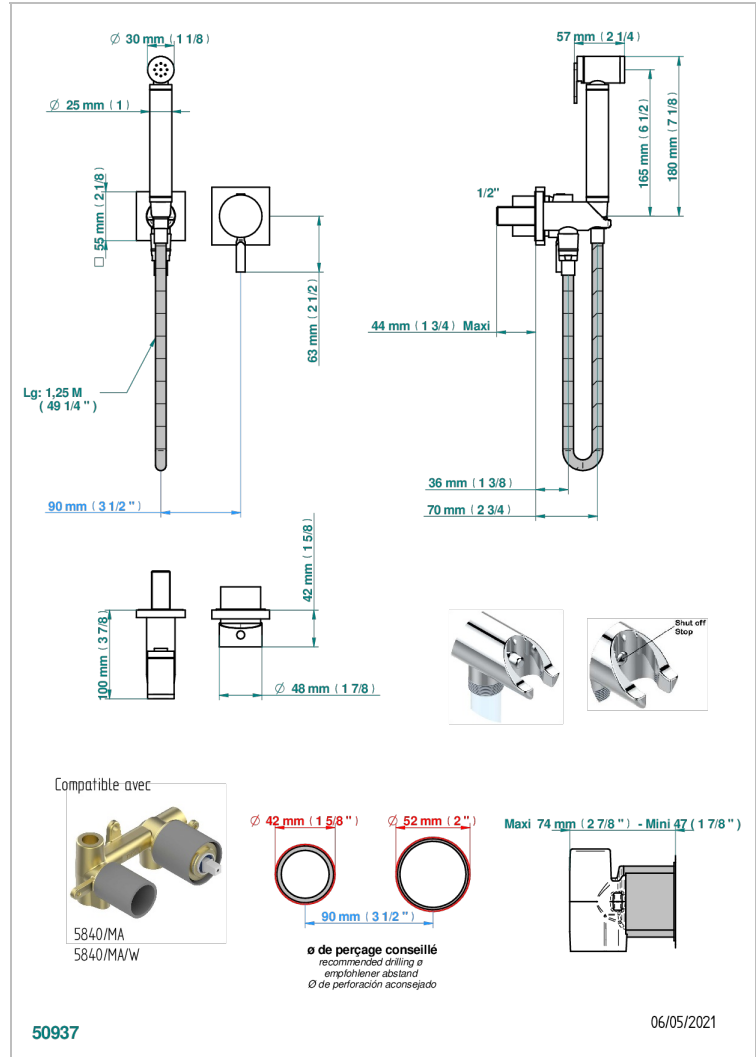

BELUGA CON MANETAS

G1U-5840/MBG

THG
PARIS

Parte externa del conjunto higiénico con mezclador, flexo reforzado 1m25, tele-ducha con gatillo, y tope de seguridad integrado en la toma de agua

CARACTERÍSTICAS

- ACS : 19ACCLY412

ESTÁNDAR

PRODUCTOS RELACIONADOS

- Ref. G00-5840/MA Parte empotrada para mezclador mural con salida hembra 1/2

ACABADOS DISPONIBLES

Bronce claro - D01
Cerámica negra mate - D30
Cobre viejo mate - H07
Cromo - A02
Cromo / dorado - G02
Cromo mate - C02