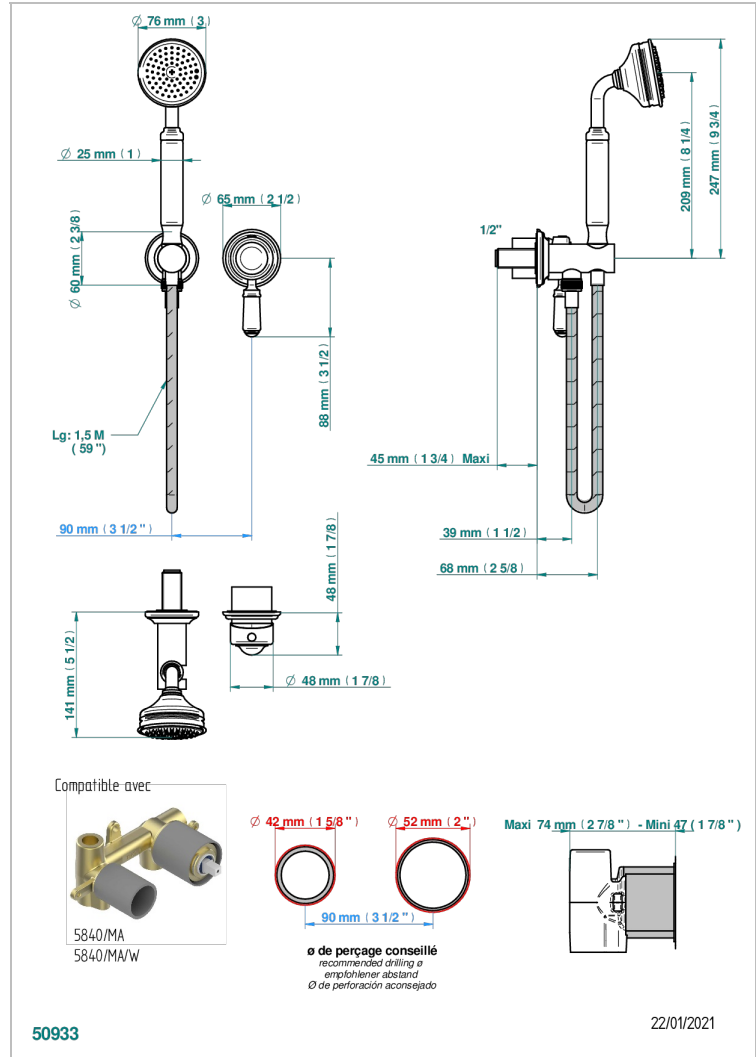

# 1900 CON MANETAS

G28-6561B

THG<sup>®</sup>  
PARIS

Trim only for wall mixer with complete handshower on hook

## CARACTERÍSTICAS

- 1900 con manetas
- Trim only for wall mixer with complete handshower on hook

## PRODUCTOS RELACIONADOS

- Ref. G00-5840/MA Parte empotrada para mezclador mural con salida hembra ½