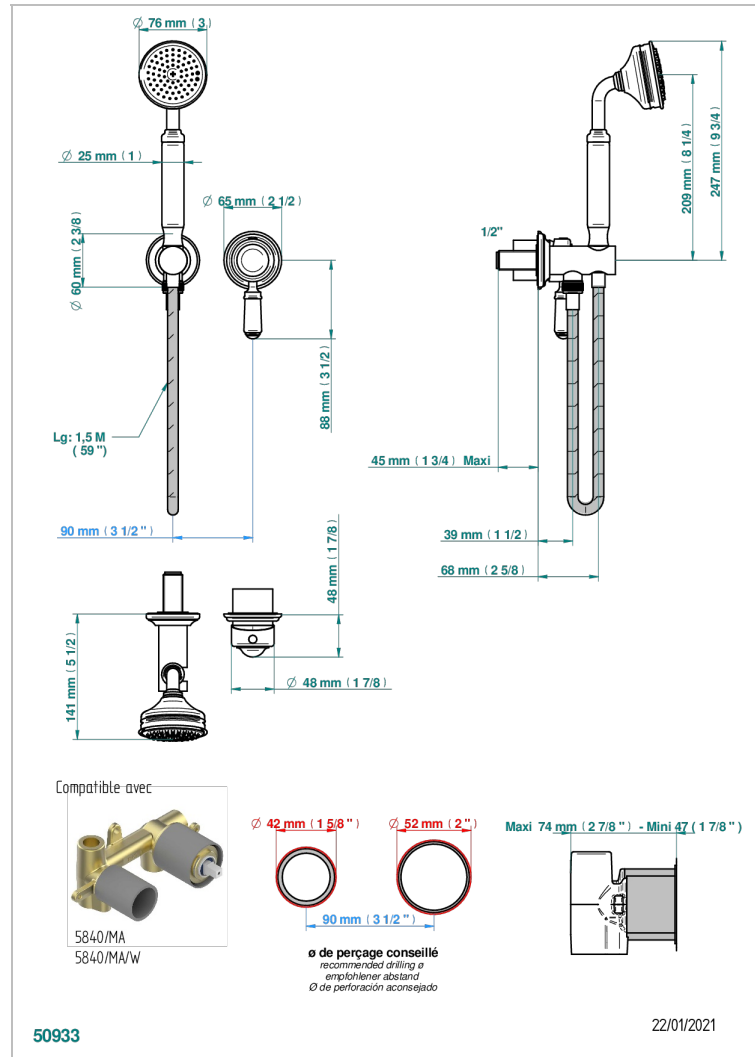

1900

G25-6561B

Trim only for wall mixer with complete handshower on hook

CARACTERÍSTICAS

- 1900
- Trim only for wall mixer with complete handshower on hook

ESPECIFICACIONES TÉCNICAS

- Recommandé : 3 bars (max. 5 bars) - Advised : 43,5 psi (max. 72 psi)
- 9,5 l/min à 3 bars (2.5 gpm at 43.5 psi)

PRODUCTOS RELACIONADOS

- Ref. G00-5840/MA Parte empotrada para mezclador mural con salida hembra 1/2

ACABADOS DISPONIBLES

Bronce claro - D01
Cerámica negra mate - D30
Cobre viejo mate - H07
Cromo - A02
Cromo / dorado - G02
Cromo mate - C02