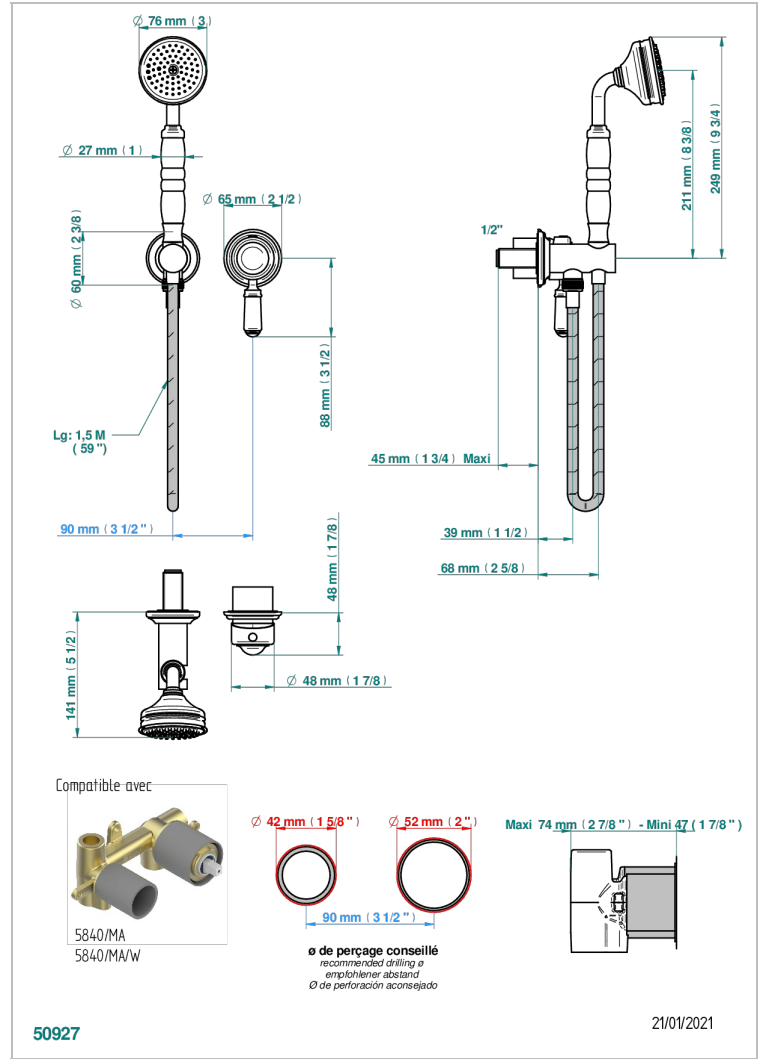

Trim only for wall mixer with complete handshower on hook

CARACTERÍSTICAS

- Broadway
- Trim only for wall mixer with complete handshower on hook

ESPECIFICACIONES TÉCNICAS

- Recommandé : 3 bars (max. 5 bars) - Advised : 43,5 psi (max. 72 psi)
- 9,5 l/min à 3 bars (2.5 gpm at 43.5 psi)

PRODUCTOS RELACIONADOS

- Ref. G00-5840/MA Parte empotrada para mezclador mural con salida hembra 1/2

ACABADOS DISPONIBLES

Bronce claro - D01
Cerámica negra mate - D30
Cobre viejo mate - H07
Cromo - A02
Cromo / dorado - G02
Cromo mate - C02