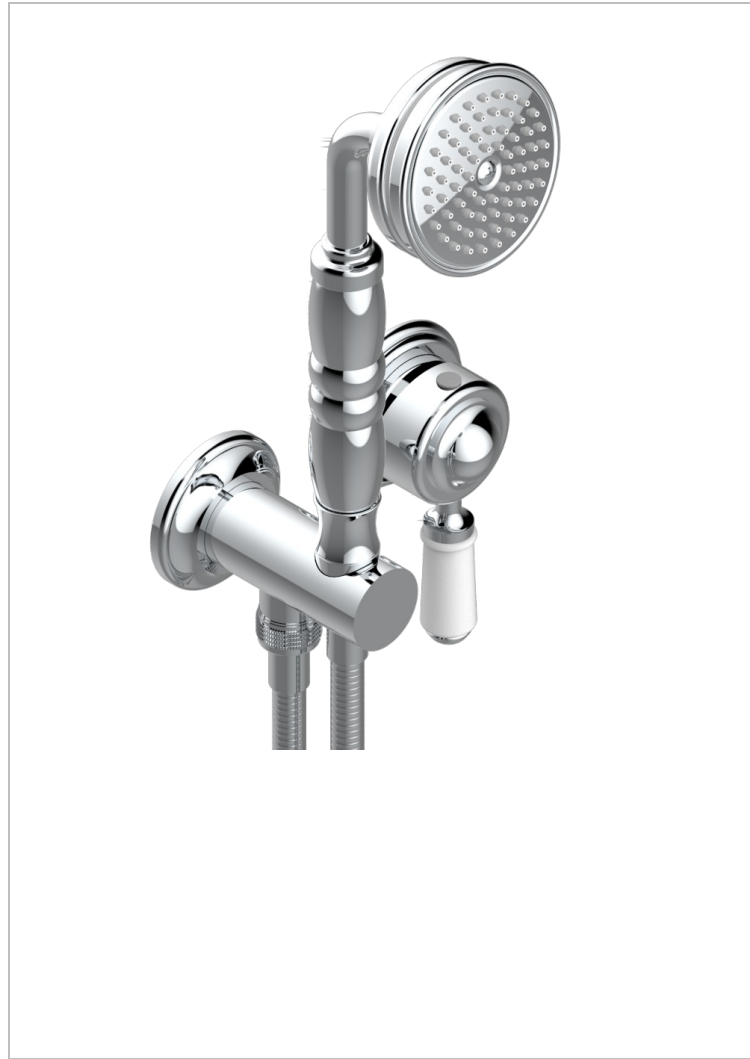

Trim only for wall mixer with complete handshower on hook

CARACTERÍSTICAS

- Broadway
- Trim only for wall mixer with complete handshower on hook

ESPECIFICACIONES TÉCNICAS

- Recommandé : 3 bars (max. 5 bars) - Advised : 43,5 psi (max. 72 psi)
- 9,5 l/min à 3 bars (2.5 gpm at 43.5 psi)

PRODUCTOS RELACIONADOS

- Ref. G00-5840/MA Parte empotrada para mezclador mural con salida hembra 1/2

ACABADOS DISPONIBLES

Bronce claro - D01
Cerámica negra mate - D30
Cobre viejo mate - H07
Cromo - A02
Cromo / dorado - G02
Cromo mate - C02

Dorado - F01
Dorado mate - F07
Dorado pálido - F30
Dorado pálido mate (sin barniz) - F31
Natural smoked Brass - A13
Níquel - B01

Níquel mate - C01
Níquel viejo - H28
Pvd blush - H62
Pvd blush mate - H60
Pvd color latón - H49
Pvd color latón mate - H50