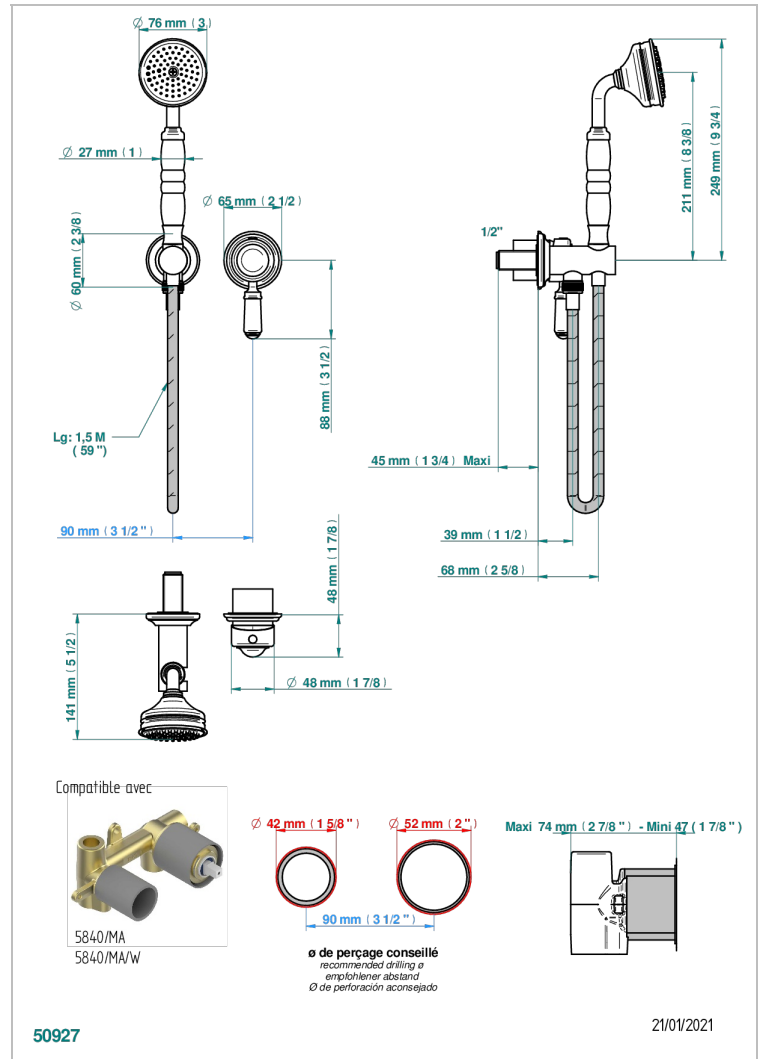

BROADWAY CON MANETAS

A04-6561B

Trim only for wall mixer with complete handshower on hook

THG[®]
PARIS

CARACTERÍSTICAS

- Broadway con manetas
- Trim only for wall mixer with complete handshower on hook

ESPECIFICACIONES TÉCNICAS

- Recommandé : 3 bars (max. 5 bars) - Advised : 43,5 psi (max. 72 psi)
- 9,5 l/min à 3 bars (2.5 gpm at 43.5 psi)

PRODUCTOS RELACIONADOS

- Ref. G00-5840/MA Parte empotrada para mezclador mural con salida hembra 1/2"