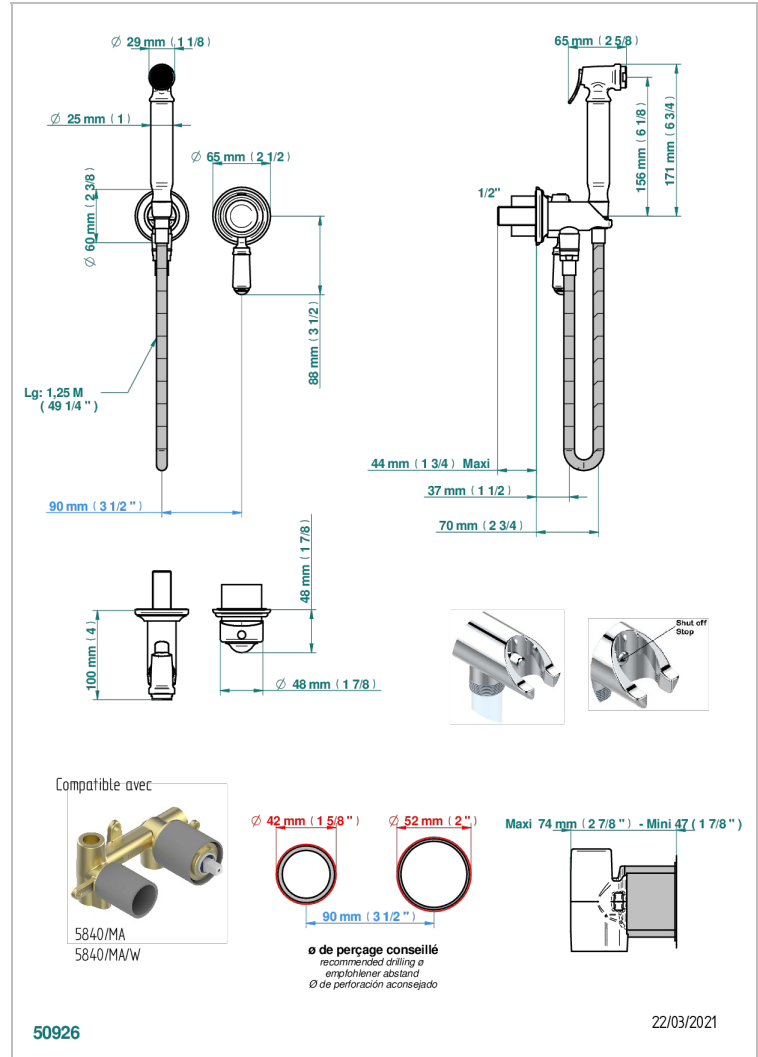

CHARLESTON A MANETTES

G75-5840/MBG

THG
PARIS

Garniture pour ensemble hygiénique comprenant : mitigeur, flexible renforcé 1,25 m, douchette à gâchette, et butée de sécurité intégrée sur sortie murale

CARACTÉRISTIQUES

- ACS : 19ACCLY412

CERTIFICATIONS

SPÉCIFICATIONS TECHNIQUES

- Recommandé : 3 bars (max. 5 bars) - Advised : 43,5 psi (max. 72 psi)
- 9,5 l/min à 3 bars (2.5 gpm at 43.5 psi)

PRODUITS ASSOCIÉS

- Ref. G00-5840/MAUS Partie à encastrer pour mitigeur mural à encastrer avec sortie F 1/2