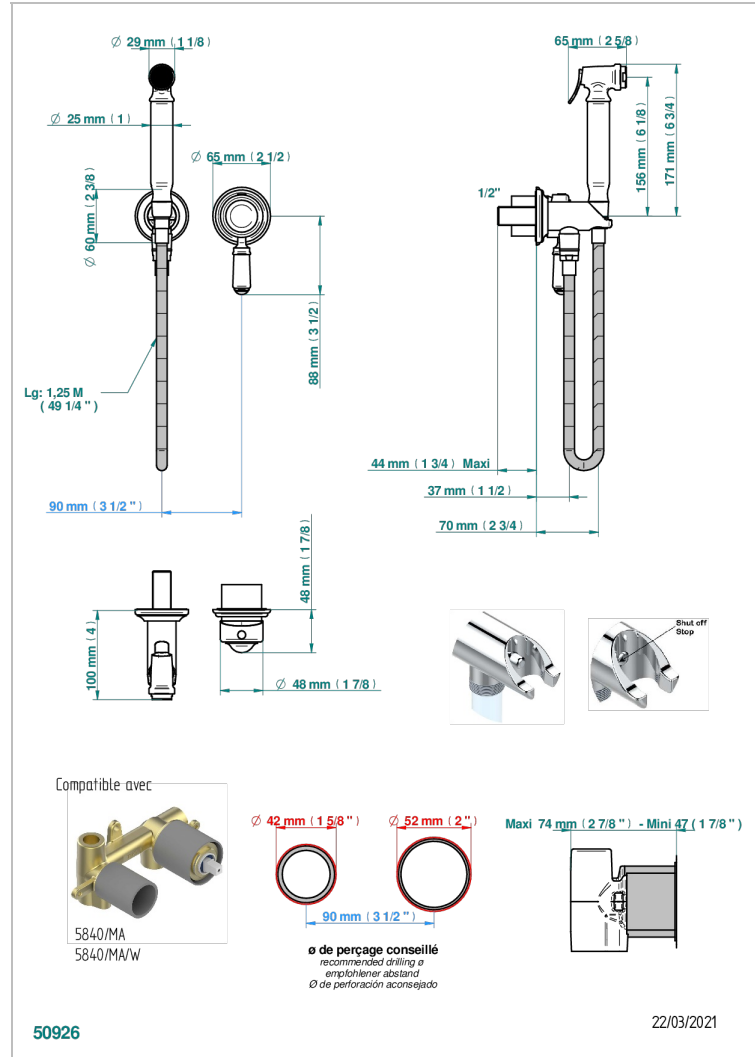

CHARLESTON CON MANETAS

G75-5840/MBG

THG[®]
PARIS

Parte externa del conjunto higiénico con mezclador, flexo reforzado 1m25, tele-ducha con gatillo, y tope de seguridad integrado en la toma de agua

CARACTERÍSTICAS

- ACS : 19ACCLY412

ESTÁNDAR

PRODUCTOS RELACIONADOS

- Ref. G00-5840/MAUS Rough parts for concealed wall-mounted mixer with 1/2" outlet

ACABADOS DISPONIBLES

Bronce claro - D01
Cerámica negra mate - D30
Cromo - A02
Cromo / dorado - G02
Cromo mate - C02
Dorado - F01