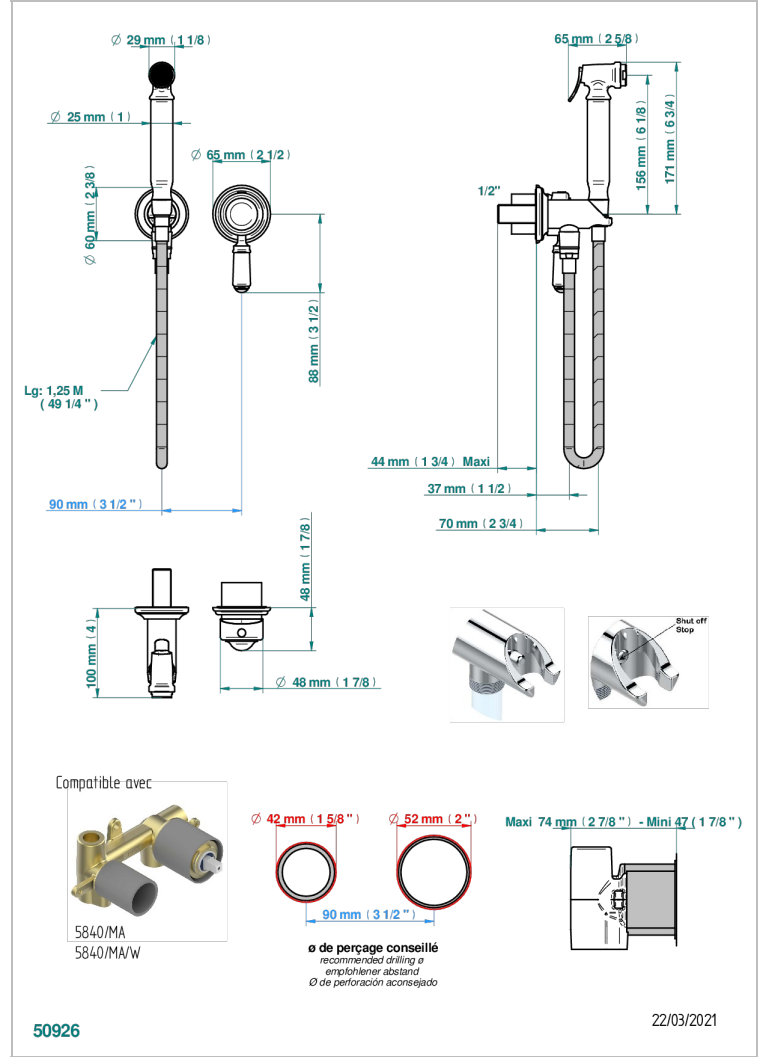

CHARLESTON A MANETTES

G75-5840/MBG

THG
PARIS

Garniture pour ensemble hygiénique comprenant : mitigeur, flexible renforcé 1,25 m, douchette à gâchette, et butée de sécurité intégrée sur sortie murale

CARACTÉRISTIQUES

- ACS : 19ACCLY412

CERTIFICATIONS

SPÉCIFICATIONS TECHNIQUES

- Recommandé : 3 bars (max. 5 bars) - Advised : 43,5 psi (max. 72 psi)
- 9,5 l/min à 3 bars (2.5 gpm at 43.5 psi)

PRODUITS ASSOCIÉS

- Ref. G00-5840/MA Partie à encastrer pour mitigeur mural à encastrer avec sortie F 1/2