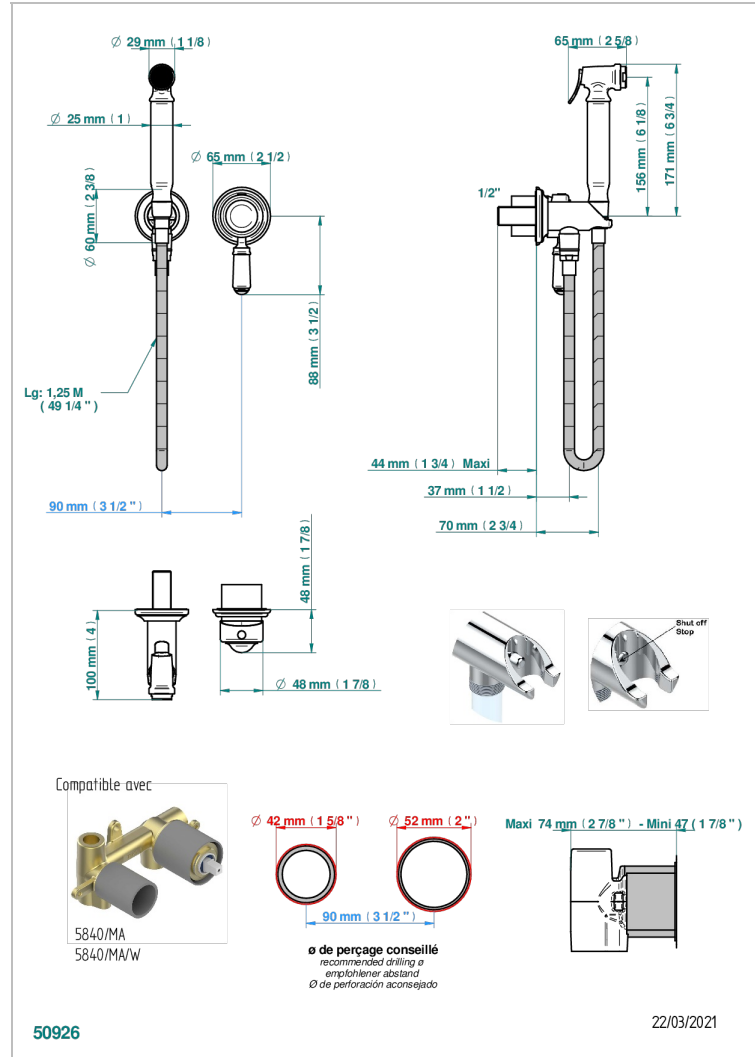

CHARLESTON CON MANETAS

G75-5840/MBG

THG[®]
PARIS

Parte externa del conjunto higiénico con mezclador, flexo reforzado 1m25, tele-ducha con gatillo, y tope de seguridad integrado en la toma de agua

CARACTERÍSTICAS

- ACS : 19ACCLY412

ESTÁNDAR

PRODUCTOS RELACIONADOS

- Ref. G00-5840/MA Parte empotrada para mezclador mural con salida hembra ½

ACABADOS DISPONIBLES

Bronce claro - D01
Cerámica negra mate - D30
Cromo - A02
Cromo / dorado - G02
Cromo mate - C02
Dorado - F01