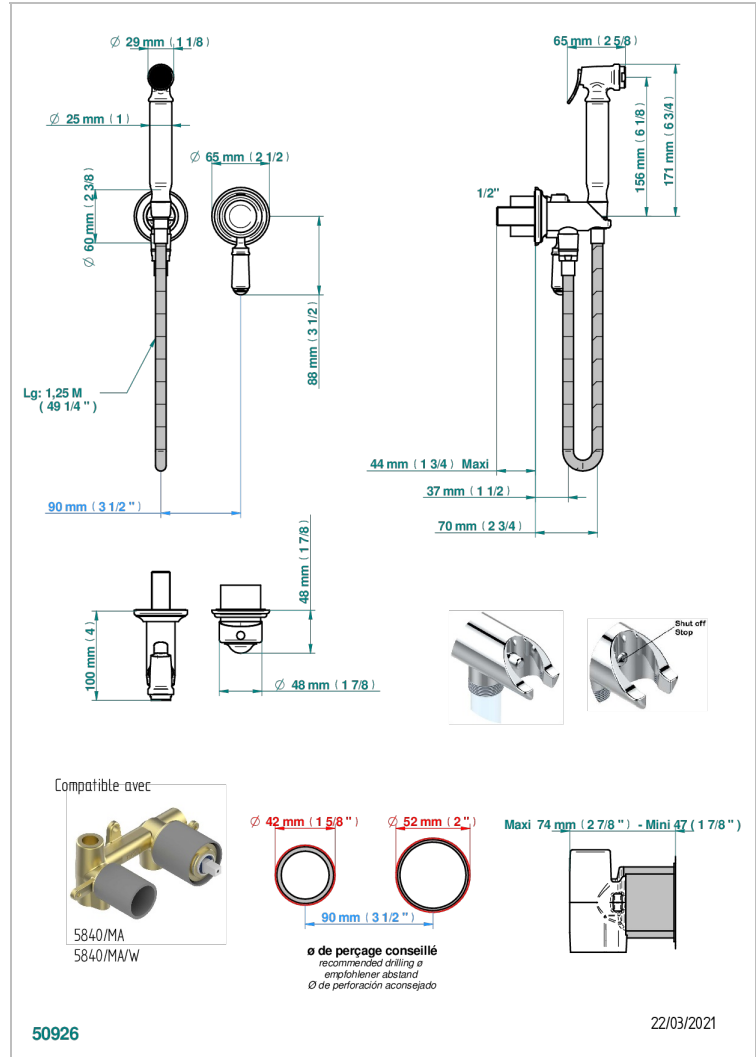

卫浴套装配件, 含: 温控龙头, 1米25强化软管, 触控式卫生花洒, 入墙式出水口内置安全阀

### 相关的SKU

- Ref. G00-5840/MA 卫浴套装, 含: 入墙式弯管出水管, 1米25强化软管, 触控式花洒和托勾, 美国标准