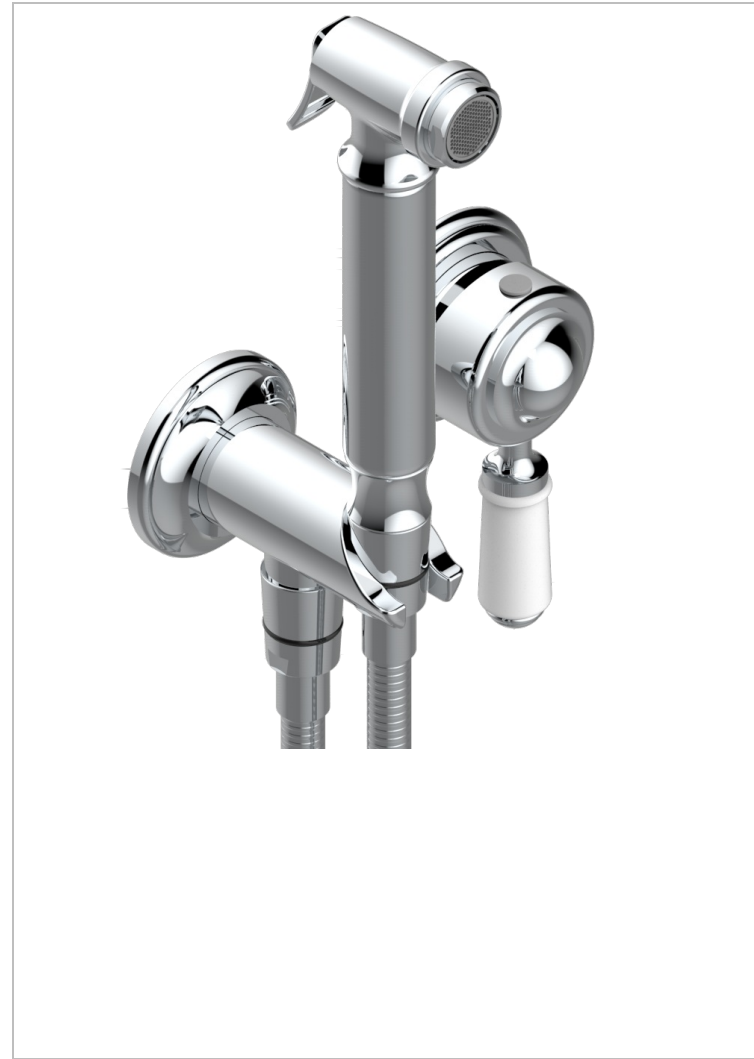

1900 A MANETTES

G28-5840/MBG

THG
PARIS

Garniture pour ensemble hygiénique comprenant : mitigeur, flexible renforcé 1,25 m, douchette à gâchette, et butée de sécurité intégrée sur sortie murale

CARACTÉRISTIQUES

- ACS : 19ACCLY412

CERTIFICATIONS

SPÉCIFICATIONS TECHNIQUES

- Recommandé : 3 bars (max. 5 bars) - Advised : 43,5 psi (max. 72 psi)
- 9,5 l/min à 3 bars (2.5 gpm at 43.5 psi)

PRODUITS ASSOCIÉS

- Ref. G00-5840/MA Partie à encastrer pour mitigeur mural à encastrer avec sortie F 1/2

FINITIONS DISPONIBLES

Bronze clair - D01
Chromé - A02
Chromé / doré - G02
Chromé mat - C02
Doré brillant - F01
Doré mat - F07

Laiton fumé naturel - A13
Nickel brillant - B01
Nickel mat - C01
Noir mat céramique - D30
Or pâle - F30
Or pâle mat - F31