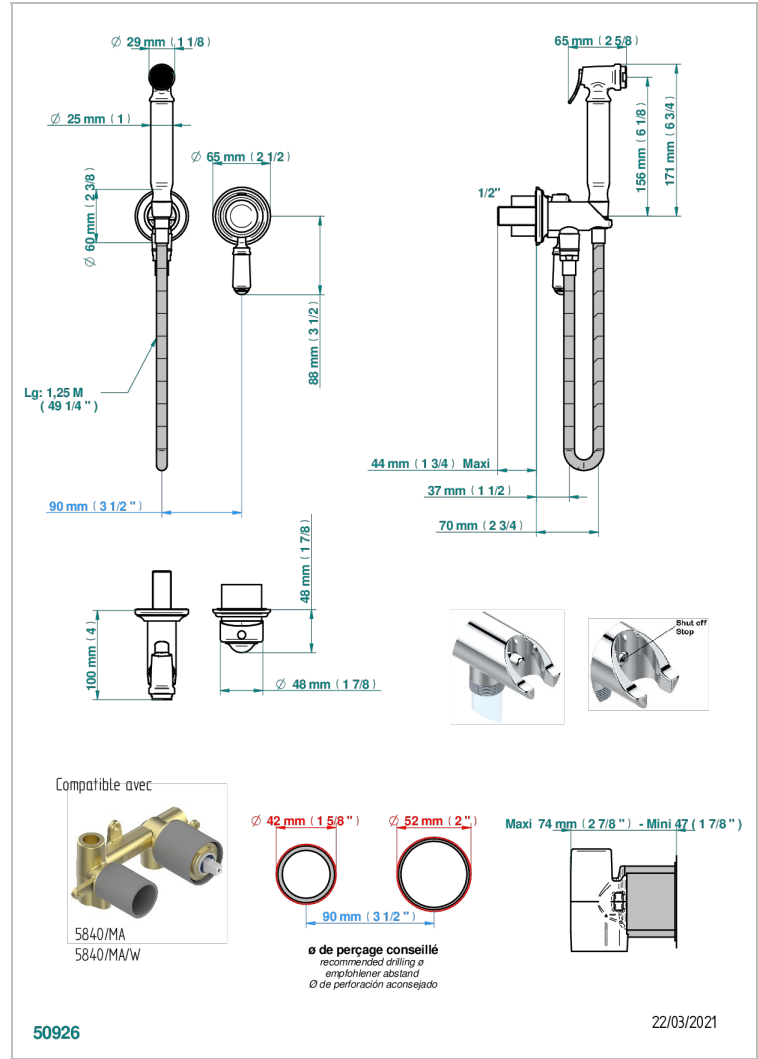

1900 A MANETTES

G28-5840/MBG

THG
PARIS

Garniture pour ensemble hygiénique comprenant : mitigeur, flexible renforcé 1,25 m, douchette à gâchette, et butée de sécurité intégrée sur sortie murale

CARACTÉRISTIQUES

- ACS : 19ACCLY412

CERTIFICATIONS

SPÉCIFICATIONS TECHNIQUES

- Recommandé : 3 bars (max. 5 bars) - Advised : 43,5 psi (max. 72 psi)
- 9,5 l/min à 3 bars (2.5 gpm at 43.5 psi)

PRODUITS ASSOCIÉS

- Ref. G00-5840/MA Partie à encastrer pour mitigeur mural à encastrer avec sortie F 1/2