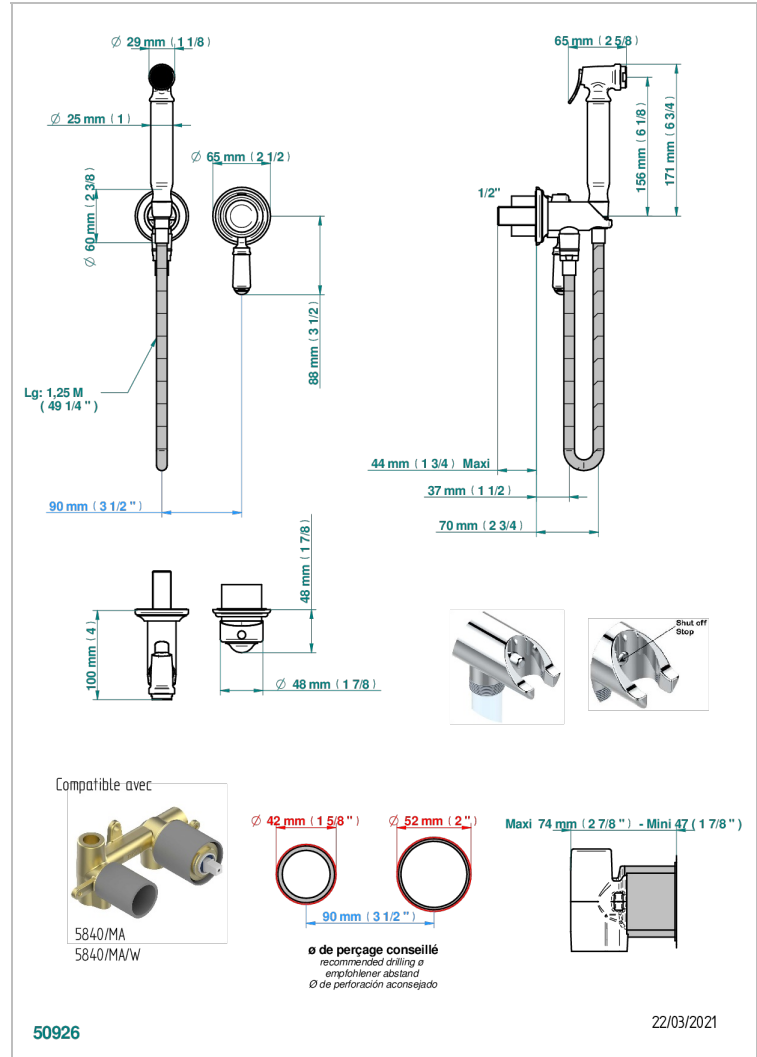

1900, HEBEL

G28-5840/MBG

Trim only for WC douche including: trigger spray, wall mounted single lever mixer, reinforced hose (1.25m), wall outlet with integrated elbow with safety stopper

EIGENSCHAFTEN

- ACS : 19ACCLY412

ZERTIFIZIERUNGEN

ÄHNLICHE PRODUKTE

- Ref. G00-5840/MA Up-teil für up-mischer, 1/2"

VERFÜGBARE OBERFLÄCHEN

Altnickel - H28
 Blassgold - F30
 Blassgold matt unlackiert - F31
 Bronze hell - D01
 Chrom - A02
 Chrom / gold - G02