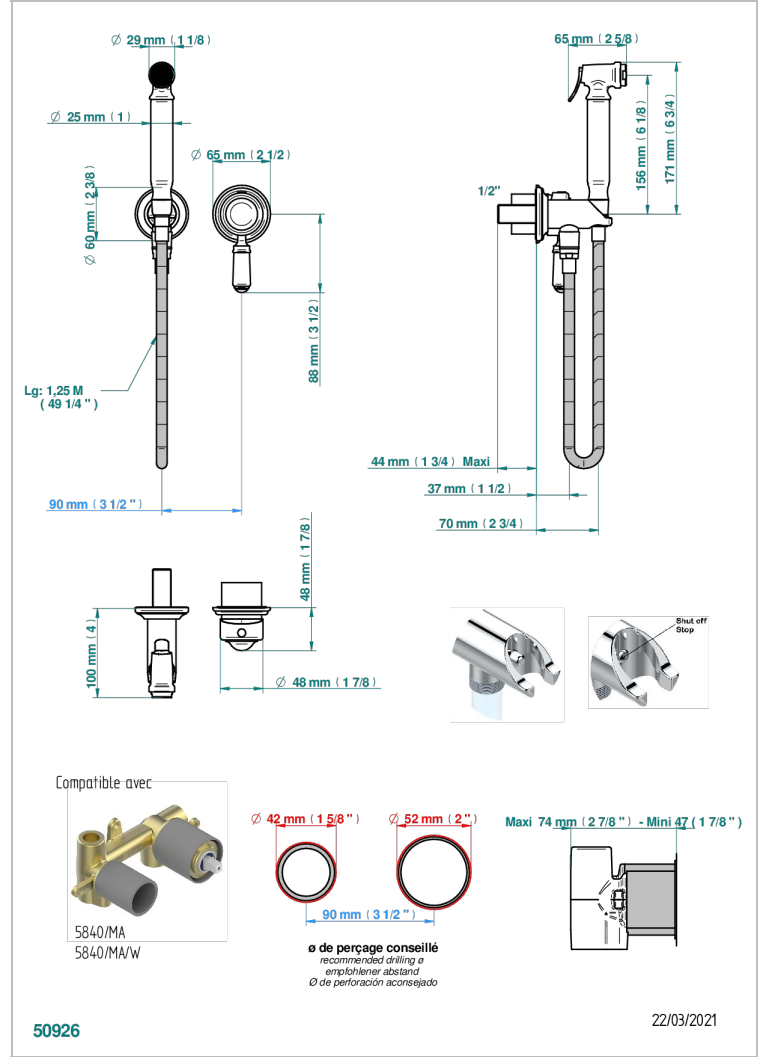

BROADWAY CON MANETAS

A04-5840/MBG

THG
PARIS

Parte externa del conjunto higiénico con mezclador, flexo reforzado 1m25, tele-ducha con gatillo, y tope de seguridad integrado en la toma de agua

CARACTERÍSTICAS

- ACS : 19ACCLY412

ESTÁNDAR

PRODUCTOS RELACIONADOS

- Ref. G00-5840/MAUS Rough parts for concealed wall-mounted mixer with 1/2" outlet

ACABADOS DISPONIBLES

Bronce claro - D01
Cerámica negra mate - D30
Cobre viejo mate - H07
Cromo - A02
Cromo / dorado - G02
Cromo mate - C02