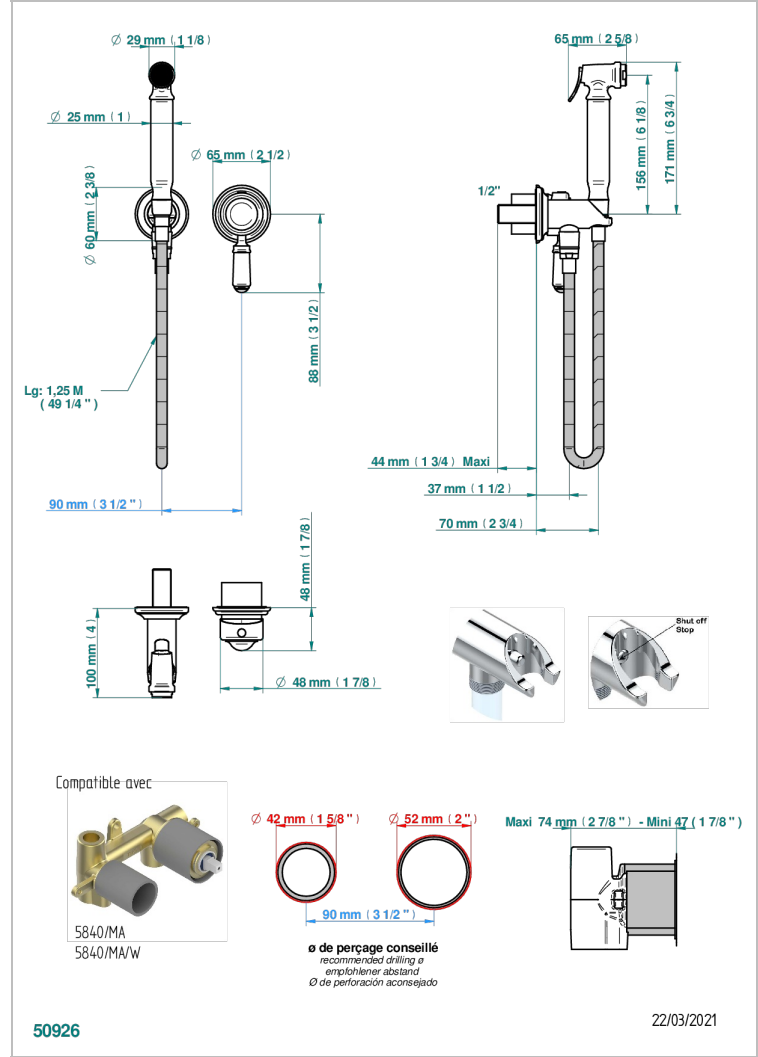

BROADWAY A MANETTES

A04-5840/MBG

THG[®]
PARIS

Garniture pour ensemble hygiénique comprenant : mitigeur, flexible renforcé 1,25 m, douchette à gâchette, et butée de sécurité intégrée sur sortie murale

CARACTÉRISTIQUES

- ACS : 19ACCLY412

CERTIFICATIONS

SPÉCIFICATIONS TECHNIQUES

- Recommandé : 3 bars (max. 5 bars) - Advised : 43,5 psi (max. 72 psi)
- 9,5 l/min à 3 bars (2.5 gpm at 43.5 psi)

PRODUITS ASSOCIÉS

- Ref. G00-5840/MA/W Partie à encastrer pour mitigeur mural à encastrer avec sortie F 1/2 - certifiée WRAS