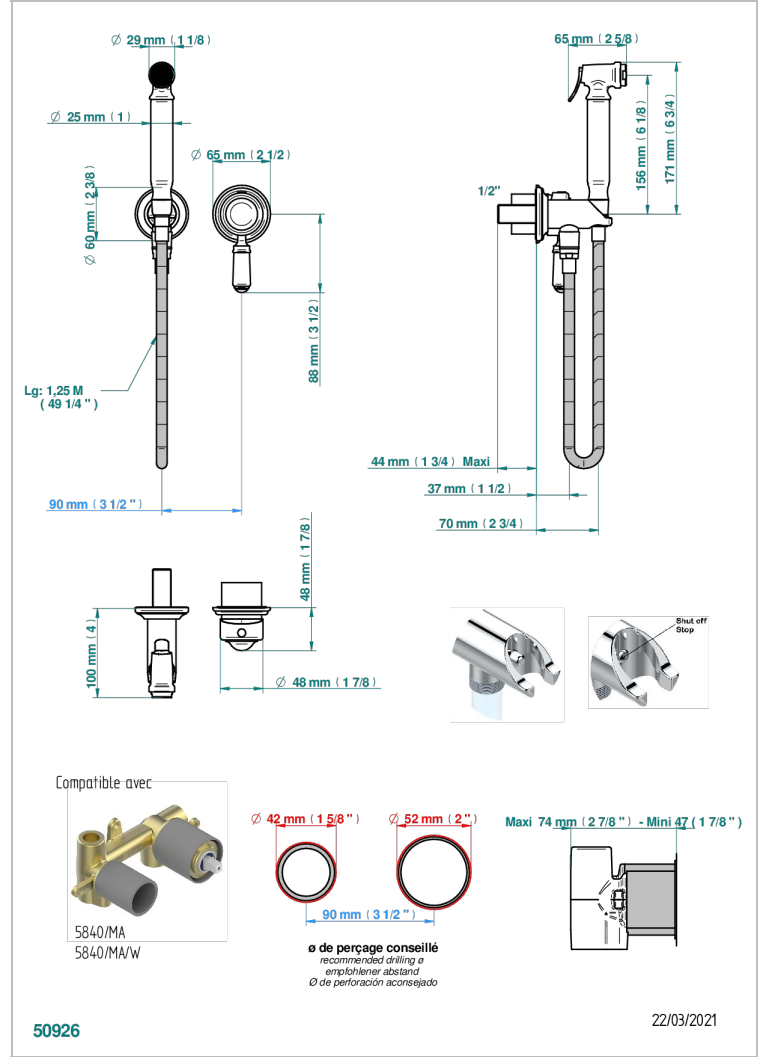

BROADWAY CON MANETAS

A04-5840/MBG

THG[®]
PARIS

Parte externa del conjunto higiénico con mezclador, flexo reforzado 1m25, tele-ducha con gatillo, y tope de seguridad integrado en la toma de agua

CARACTERÍSTICAS

- ACS : 19ACCLY412

ESPECIFICACIONES TÉCNICAS

- Recommandé : 3 bars (max. 5 bars) - Advised : 43,5 psi (max. 72 psi)
- 9,5 l/min à 3 bars (2.5 gpm at 43.5 psi)

ESTÁNDAR

PRODUCTOS RELACIONADOS

- Ref. G00-5840/MA Parte empotrada para mezclador mural con salida hembra 1/2