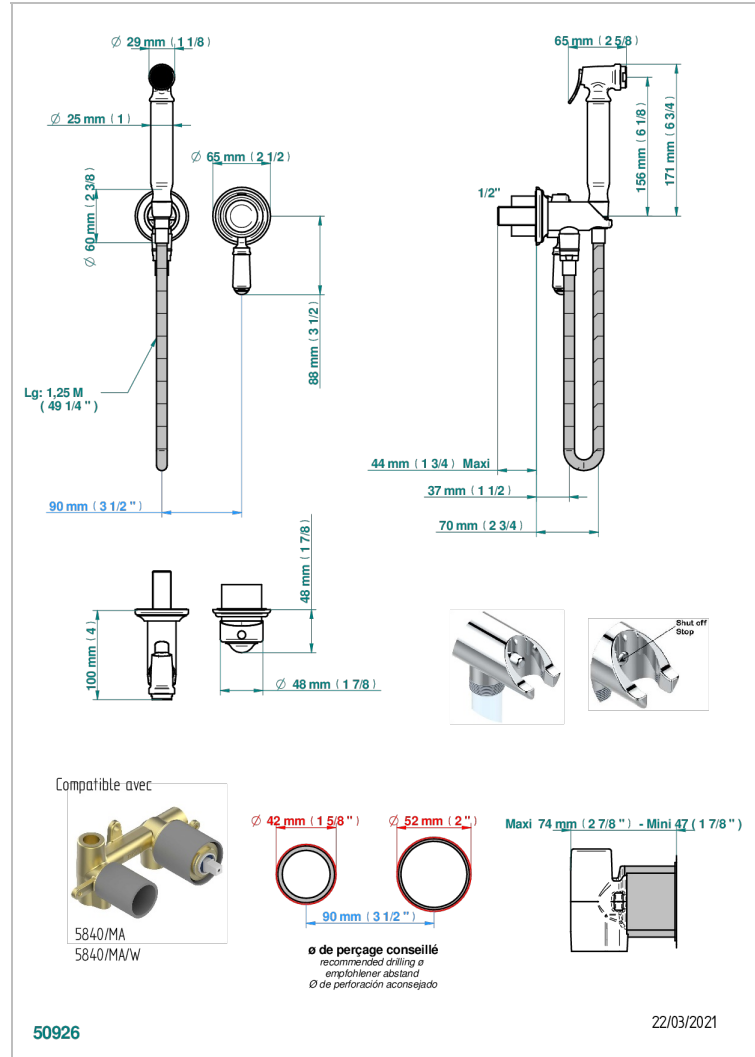

BROADWAY С РУКОЯТКАМИ

A04-5840/MBG

THG
PARIS

Комплект для душа, включающий смеситель, армированный шланг 1 м 25 см, ручной душ с курковым распылителем, выход из стены и предохранительный запорный клапан

ХАРАКТЕРИСТИКИ

- ACS : 19ACCLY412

СТАНДАРТЫ

ТЕХНИЧЕСКИЕ ХАРАКТЕРИСТИКИ

- Recommandé : 3 bars (max. 5 bars) - Advised : 43,5 psi (max. 72 psi)
- 9,5 l/min à 3 bars (2.5 gpm at 43.5 psi)

СВЯЗАННЫЕ ТОВАРНЫЕ ПОЗИЦИИ

- Ref. G00-5840/MA Внутренняя часть для гигиенического душа со смесителем, усил. шлангом и лейкой с клапаном