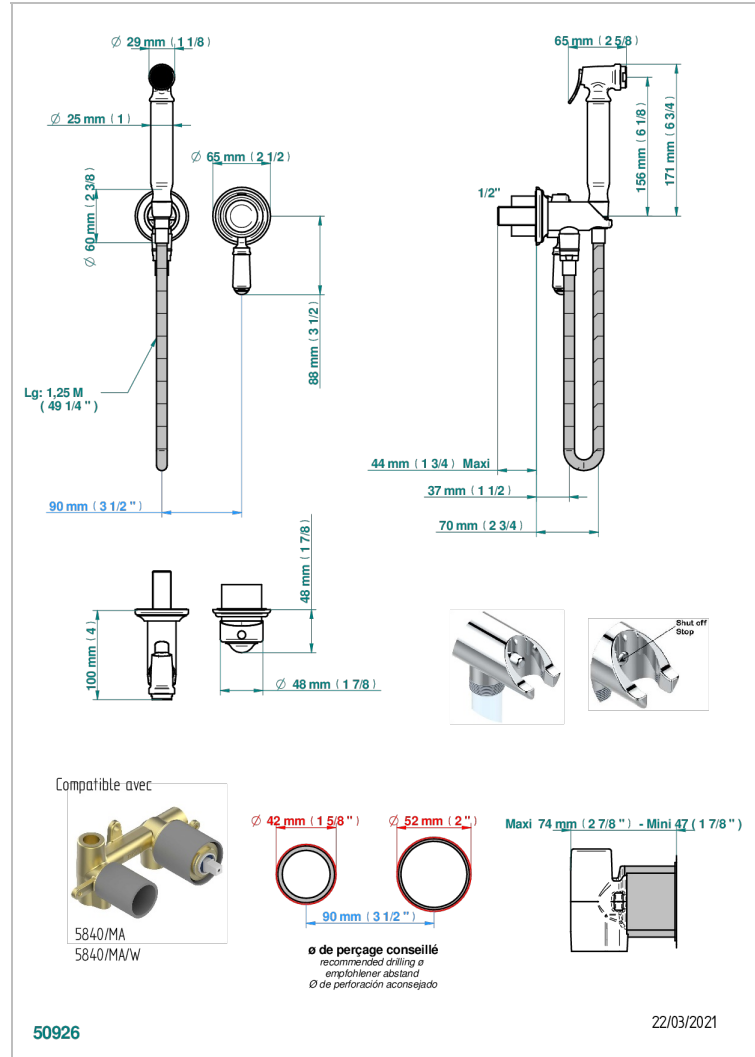

# BROADWAY A MANETTES

A04-5840/MBG

THG<sup>®</sup>  
PARIS

Garniture pour ensemble hygiénique comprenant : mitigeur, flexible renforcé 1,25 m, douchette à gâchette, et butée de sécurité intégrée sur sortie murale

## PRODUITS ASSOCIÉS

- Ref. G00-5840/MA Partie à encastrer pour mitigeur mural à encastrer avec sortie F 1/2