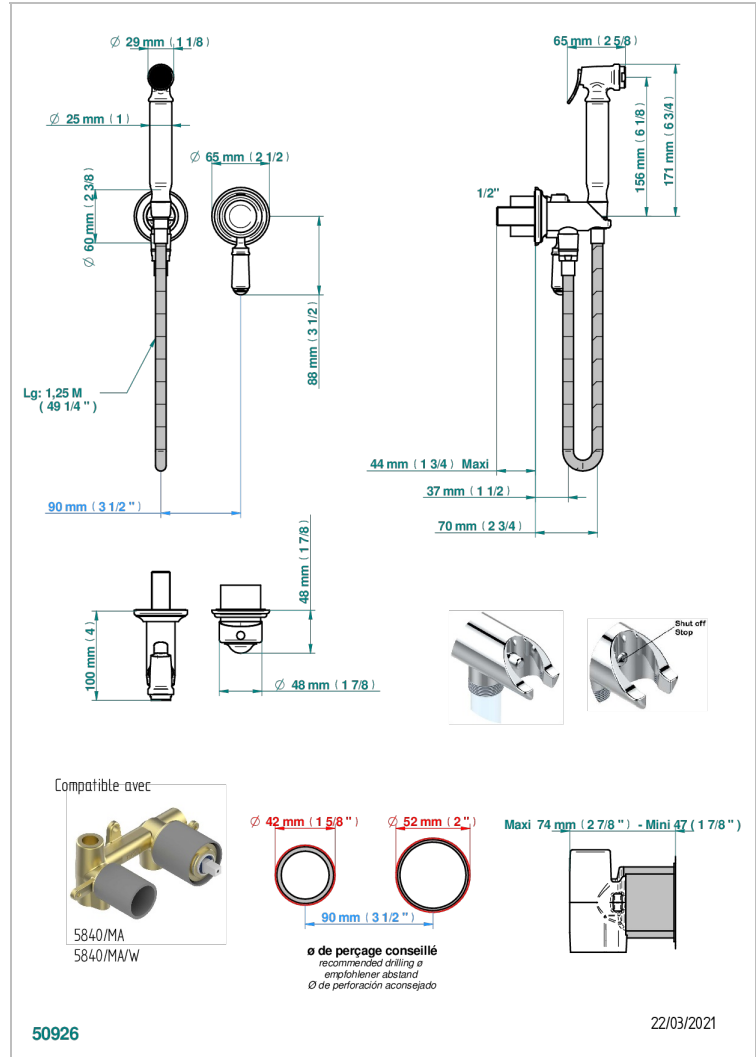

BROADWAY WITH LEVER

A04-5840/MBG

卫浴套装配件，含：温控龙头，1米25强化软管，触控式卫生花洒，入墙式出水口内置安全阀

特色

- ACS : 19ACCLY412

标准

相关的SKU

- Ref. G00-5840/MA 卫浴套装，含：入墙式弯管出水管，1米25强化软管，触控式花洒和托勾，美国标准

PVD棕铜 - F33
PVD金色 - H52
PVD镍 - H55
Umber PVD - H66
哑光复古铜 - HO7
哑光浅金 - F31

哑光金 - F07
哑光铬 - CO2
哑光镍 - CO1
复古镍 - H28
抛光金 (24K金) - F01
抛光铬 - AO2

抛光铬/抛光金 - GO2
抛光镍 - BO1
浅金 - F30
漆面铜 - DO1

技术特征

- Recommandé : 3 bars (max. 5 bars) - Advised : 43,5 psi (max. 72 psi)
- 9,5 l/min à 3 bars (2.5 gpm at 43.5 psi)