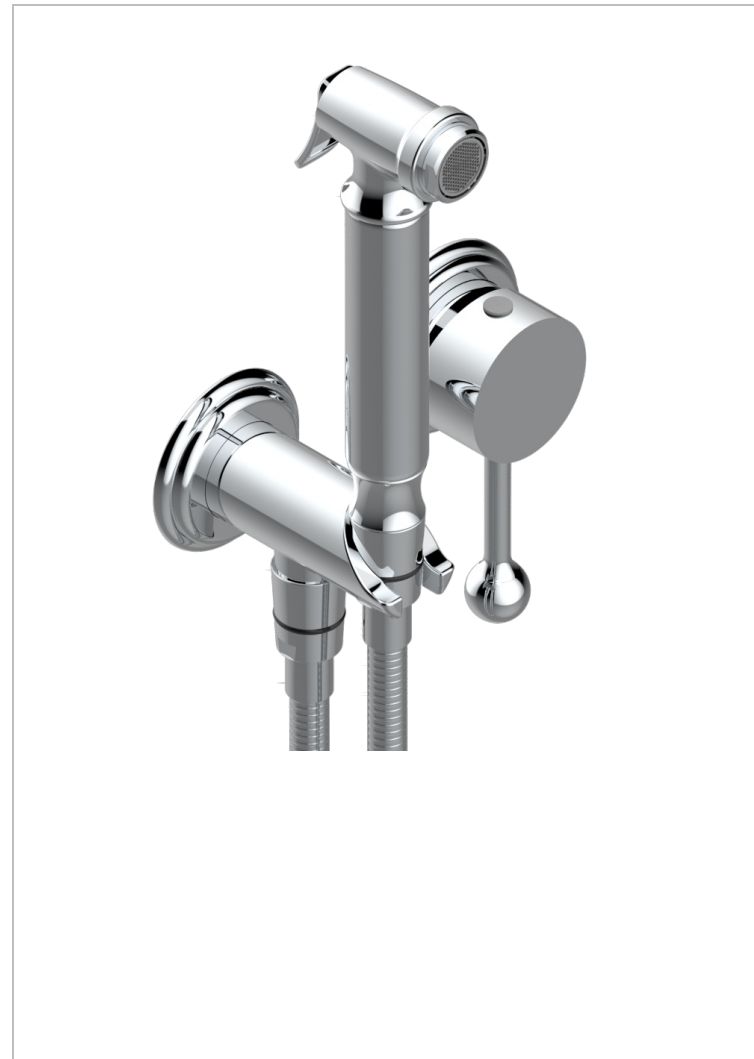

# PETALE DE CRISTAL CLAIR LISERE DORE

U6E-5840/MBG

Parte externa del conjunto higiénico con mezclador, flexo reforzado 1m25, tele-ducha con gatillo, y tope de seguridad integrado en la toma de agua

## CARACTERÍSTICAS

- ACS : 19ACCLY412

## PRODUCTOS RELACIONADOS

- Ref. G00-5840/MA Parte empotrada para mezclador mural con salida hembra 1/2