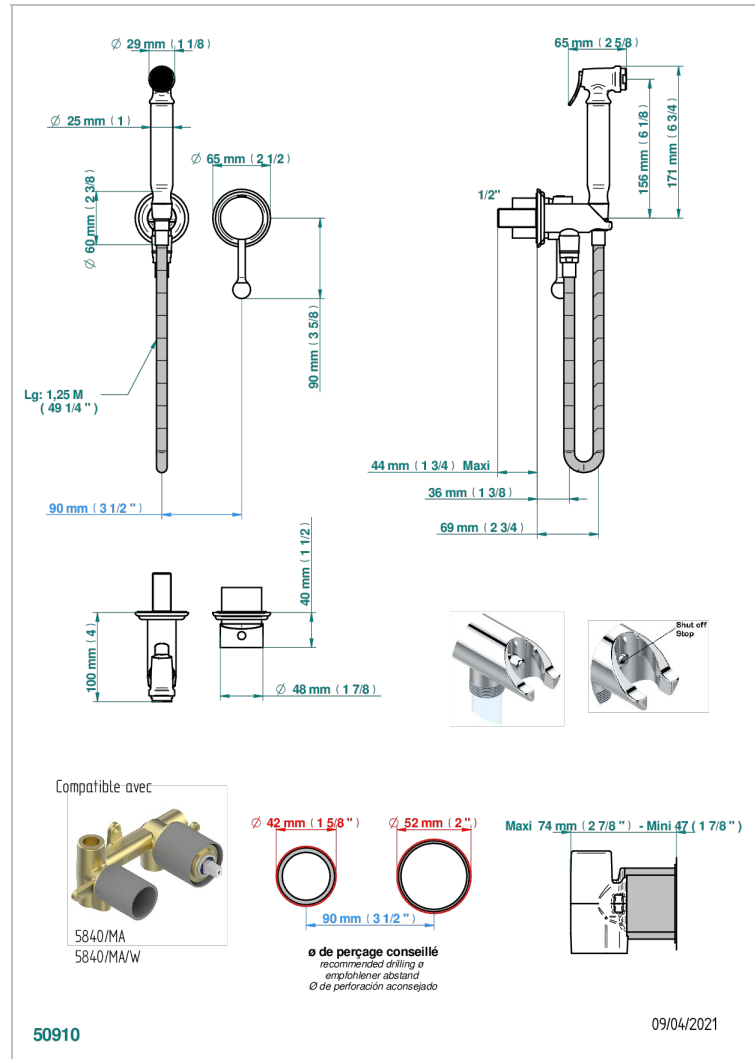

# PETALE DE CRISTAL CLAIR LISERE DORE

U6E-5840/MBG

Parte externa del conjunto higiénico con mezclador, flexo reforzado 1m25, tele-ducha con gatillo, y tope de seguridad integrado en la toma de agua

## CARACTERÍSTICAS

- ACS : 19ACCLY412

## PRODUCTOS RELACIONADOS

- Ref. G00-5840/MA Parte empotrada para mezclador mural con salida hembra 1/2