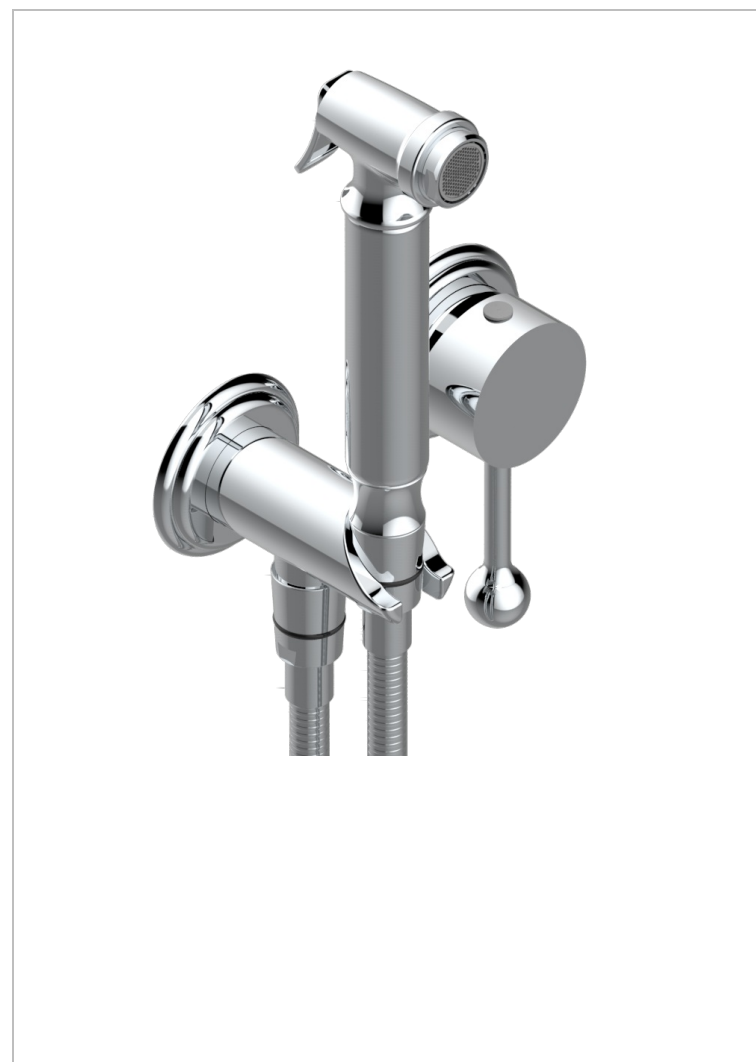

PETALE DE CRISTAL - CRISTAL NEGRO

U6D-5840/MBG

Parte externa del conjunto higiénico con mezclador, flexo reforzado 1m25, tele-ducha con gatillo, y tope de seguridad integrado en la toma de agua

CARACTERÍSTICAS

- ACS : 19ACCLY412

ESTÁNDAR

PRODUCTOS RELACIONADOS

- Ref. G00-5840/MA Parte empotrada para mezclador mural con salida hembra 1/2

ACABADOS DISPONIBLES

Bronce claro - D01
Cerámica negra mate - D30
Cobre viejo mate - H07
Cromo - A02
Cromo / dorado - G02
Cromo mate - C02

Dorado - F01
Dorado mate - F07
Dorado pálido - F30
Dorado pálido mate (sin barniz) - F31
Níquel - B01
Níquel mate - C01

Níquel viejo - H28
Pvd blush - H62
Pvd blush mate - H60
Pvd color latón - H49
Pvd color latón mate - H50
Pvd color níquel - H55