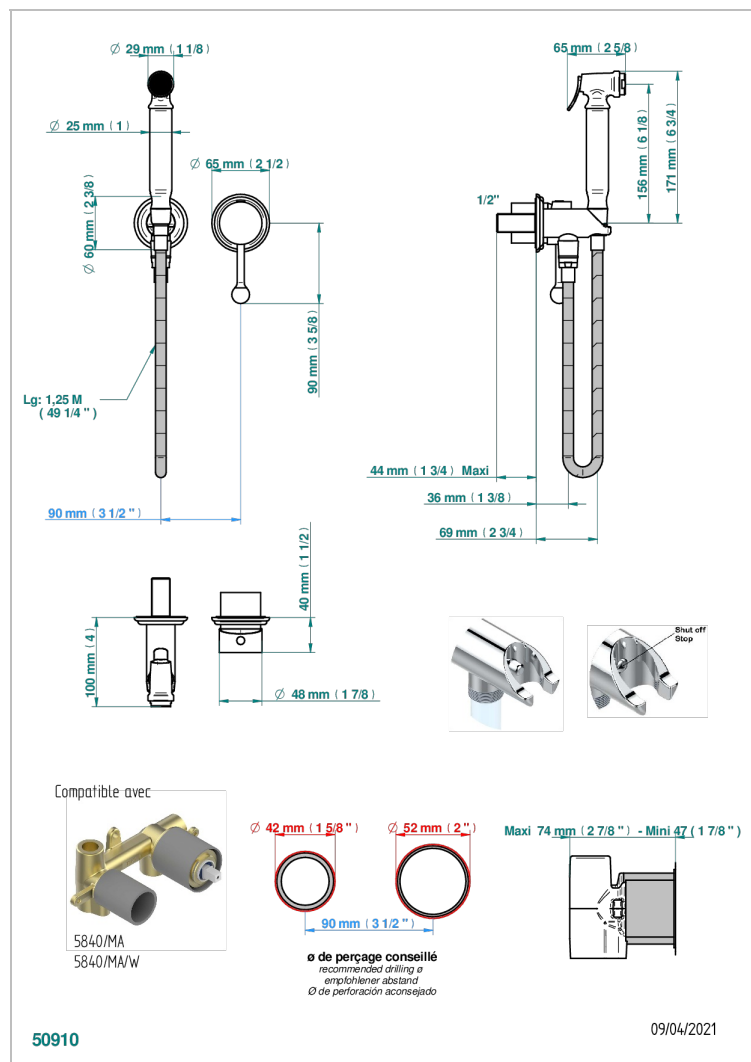

PETALE DE CRISTAL - CRISTAL NEGRO

U6D-5840/MBG

Parte externa del conjunto higiénico con mezclador, flexo reforzado 1m25, tele-ducha con gatillo, y tope de seguridad integrado en la toma de agua

CARACTERÍSTICAS

- ACS : 19ACCLY412

ESTÁNDAR

PRODUCTOS RELACIONADOS

- Ref. G00-5840/MA Parte empotrada para mezclador mural con salida hembra 1/2

ACABADOS DISPONIBLES

Bronce claro - D01
Cerámica negra mate - D30
Cobre viejo mate - H07
Cromo - A02
Cromo / dorado - G02
Cromo mate - C02