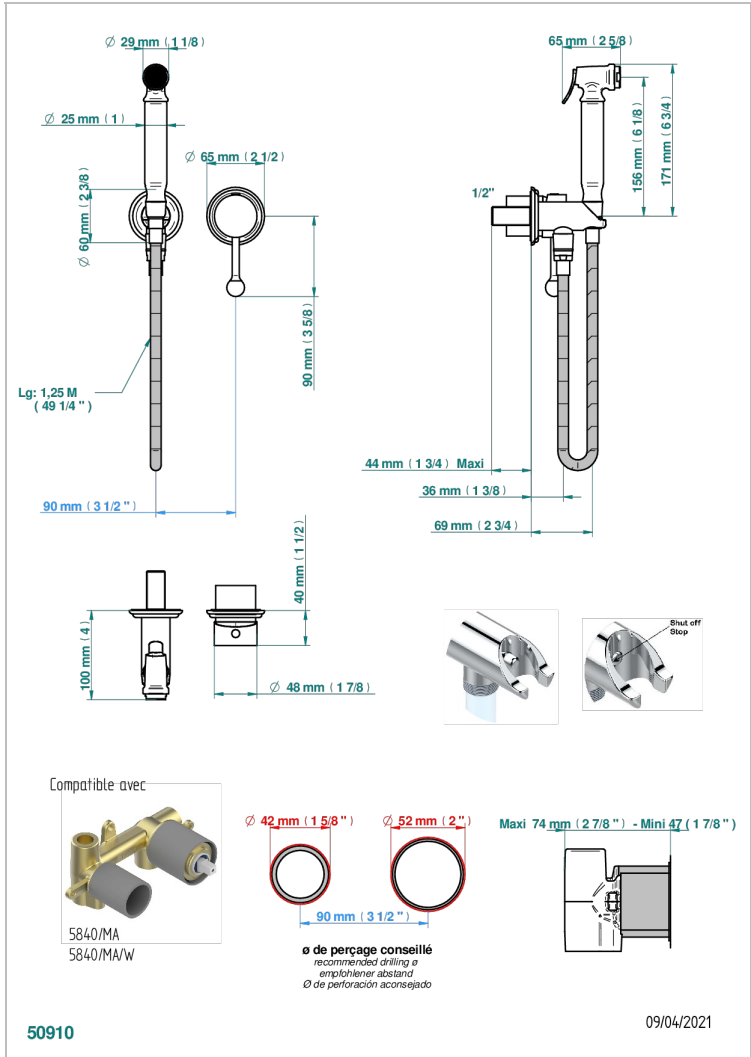

PETALE DE CRISTAL ROUGE

U6C-5840/MBG

THG
PARIS

Garniture pour ensemble hygiénique comprenant : mitigeur, flexible renforcé 1,25 m, douchette à gâchette, et butée de sécurité intégrée sur sortie murale

CARACTÉRISTIQUES

- ACS : 19ACCLY412

CERTIFICATIONS

SPÉCIFICATIONS TECHNIQUES

- Recommandé : 3 bars (max. 5 bars) - Advised : 43,5 psi (max. 72 psi)
- 9,5 l/min à 3 bars (2.5 gpm at 43.5 psi)

PRODUITS ASSOCIÉS

- Ref. G00-5840/MAUS Partie à encastrer pour mitigeur mural à encastrer avec sortie F 1/2