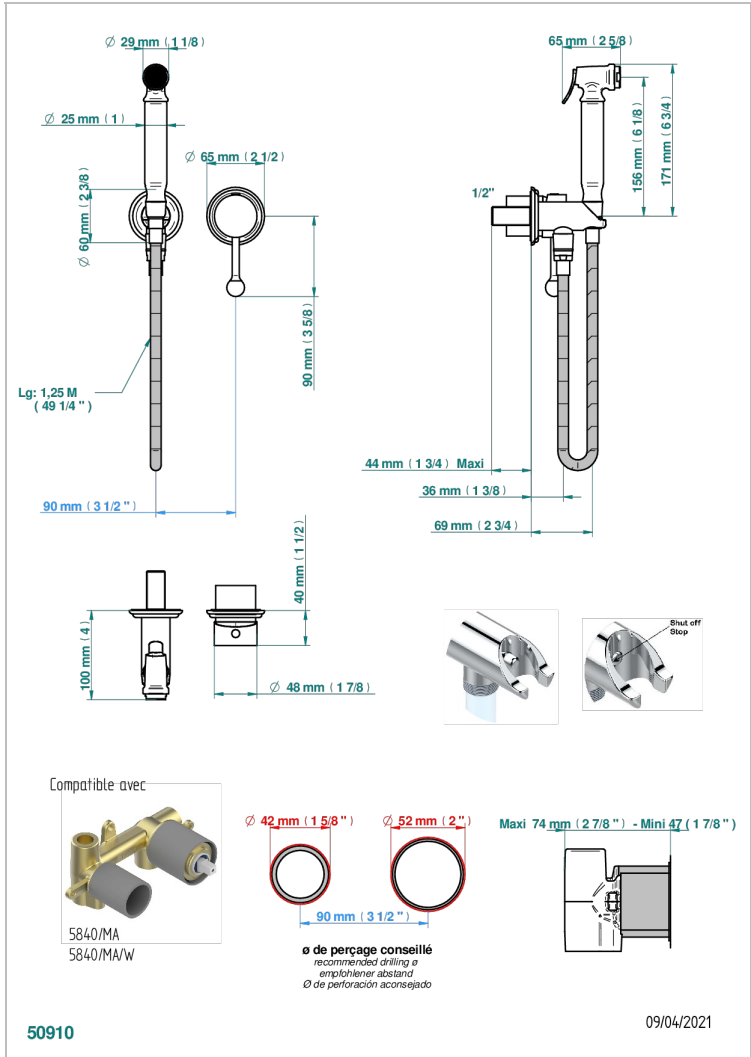

PETALE DE CRISTAL ROUGE

U6C-5840/MBG

THG
PARIS

Garniture pour ensemble hygiénique comprenant : mitigeur, flexible renforcé 1,25 m, douchette à gâchette, et butée de sécurité intégrée sur sortie murale

CARACTÉRISTIQUES

- ACS : 19ACCLY412

CERTIFICATIONS

SPÉCIFICATIONS TECHNIQUES

- Recommandé : 3 bars (max. 5 bars) - Advised : 43,5 psi (max. 72 psi)
- 9,5 l/min à 3 bars (2.5 gpm at 43.5 psi)

PRODUITS ASSOCIÉS

- Ref. G00-5840/MA Partie à encastrer pour mitigeur mural à encastrer avec sortie F 1/2