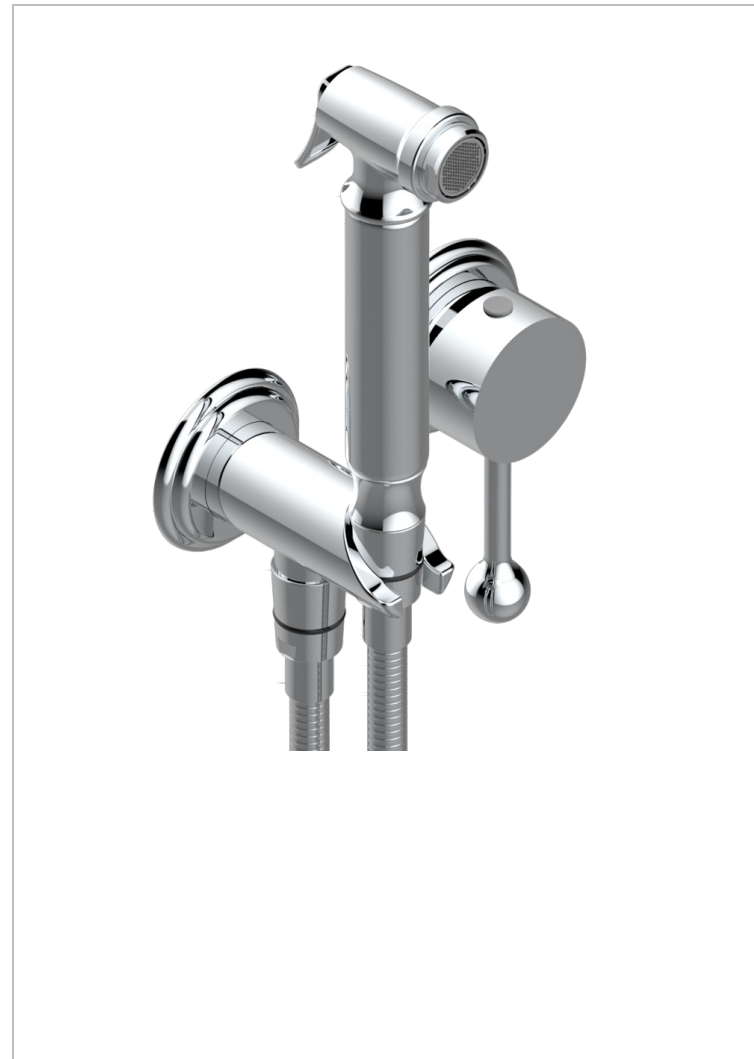

# PETALE DE CRISTAL - CRISTAL ROJO

U6C-5840/MBG

Parte externa del conjunto higiénico con mezclador, flexo reforzado 1m25, tele-ducha con gatillo, y tope de seguridad integrado en la toma de agua

## CARACTERÍSTICAS

- ACS : 19ACCLY412

## PRODUCTOS RELACIONADOS

- Ref. G00-5840/MA Parte empotrada para mezclador mural con salida hembra 1/2