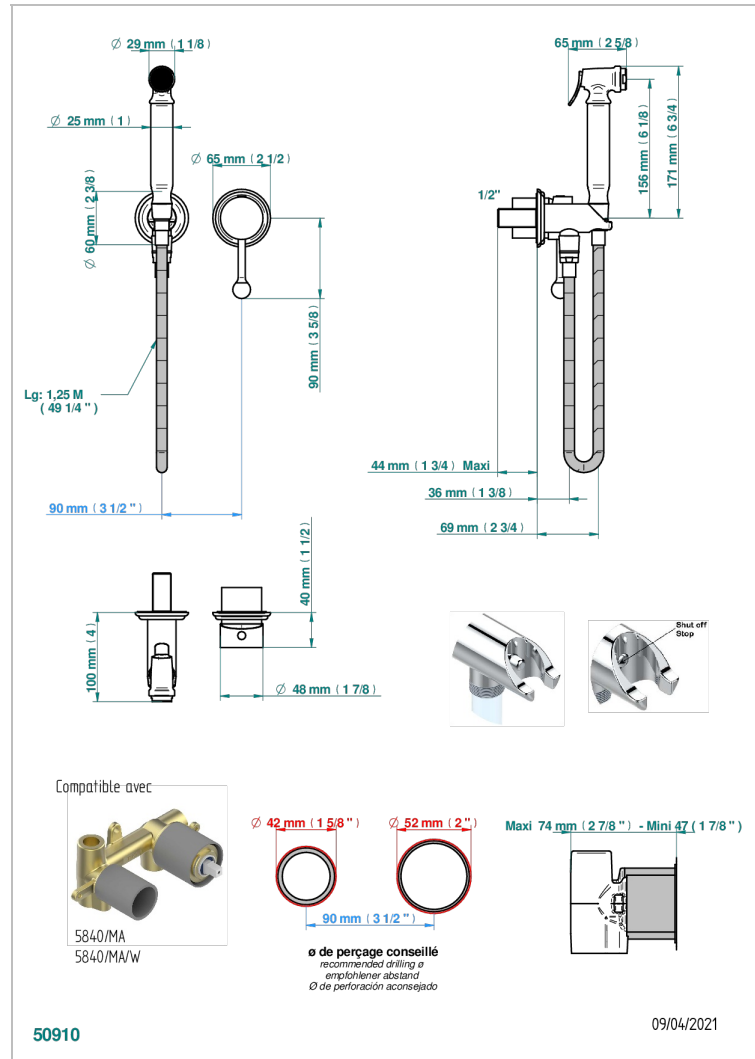

# PETALE DE CRISTAL - CRISTAL ROJO

U6C-5840/MBG

Parte externa del conjunto higiénico con mezclador, flexo reforzado 1m25, tele-ducha con gatillo, y tope de seguridad integrado en la toma de agua

## CARACTERÍSTICAS

- ACS : 19ACCLY412

## PRODUCTOS RELACIONADOS

- Ref. G00-5840/MA Parte empotrada para mezclador mural con salida hembra 1/2