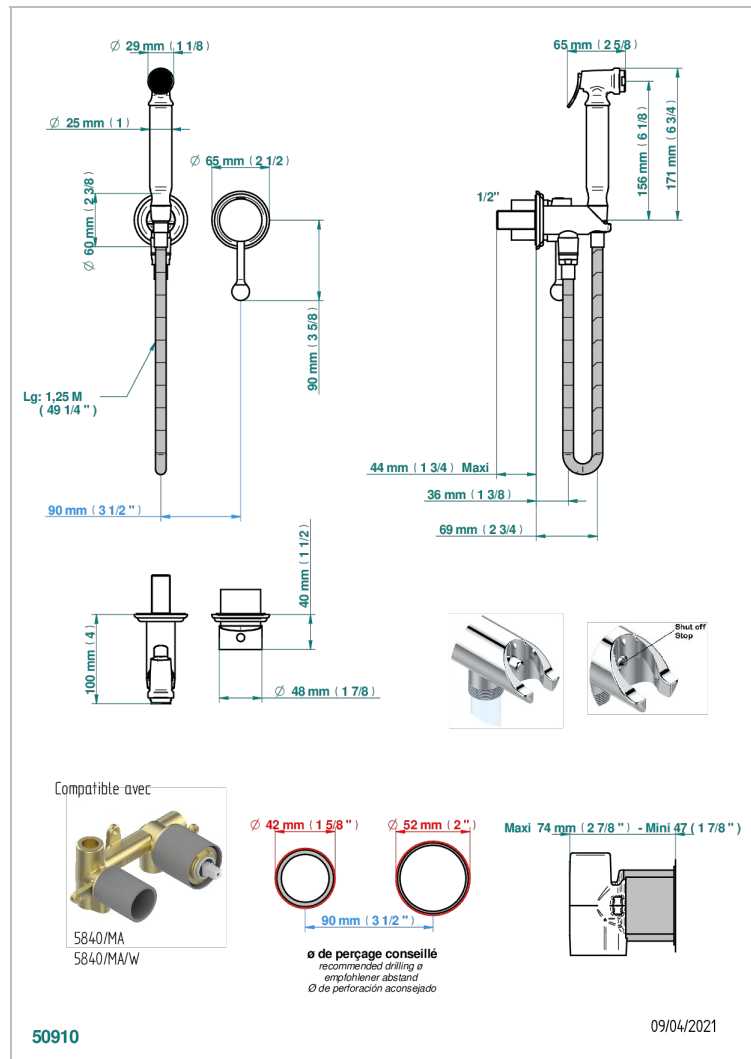

# PETALE DE CRISTAL - AZUL CRISTAL

U6B-5840/MBG

Parte externa del conjunto higiénico con mezclador, flexo reforzado 1m25, tele-ducha con gatillo, y tope de seguridad integrado en la toma de agua

## CARACTERÍSTICAS

- ACS : 19ACCLY412

## PRODUCTOS RELACIONADOS

- Ref. G00-5840/MAUS Rough parts for concealed wall-mounted mixer with 1/2" outlet