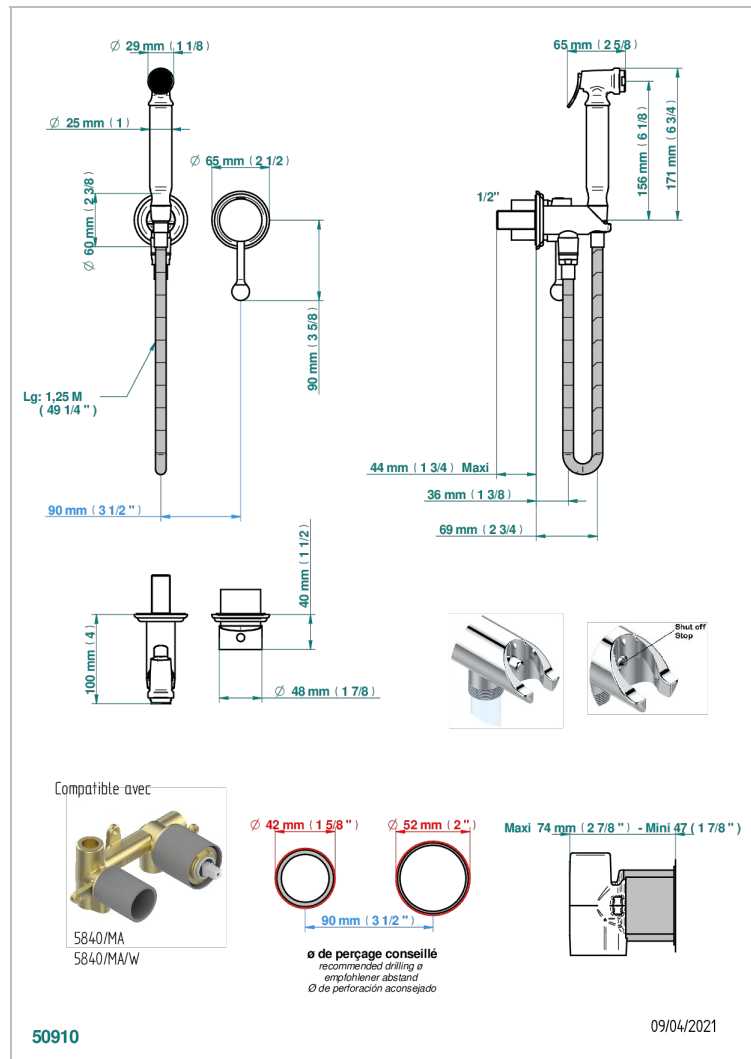

PETALE DE CRISTAL - AZUL CRISTAL

U6B-5840/MBG

Parte externa del conjunto higiénico con mezclador, flexo reforzado 1m25, tele-ducha con gatillo, y tope de seguridad integrado en la toma de agua

CARACTERÍSTICAS

- ACS : 19ACCLY412

ESTÁNDAR

PRODUCTOS RELACIONADOS

- Ref. G00-5840/MA Parte empotrada para mezclador mural con salida hembra 1/2"

ACABADOS DISPONIBLES

Bronce claro - D01
Cerámica negra mate - D30
Cobre viejo mate - H07
Cromo - A02
Cromo / dorado - G02
Cromo mate - C02