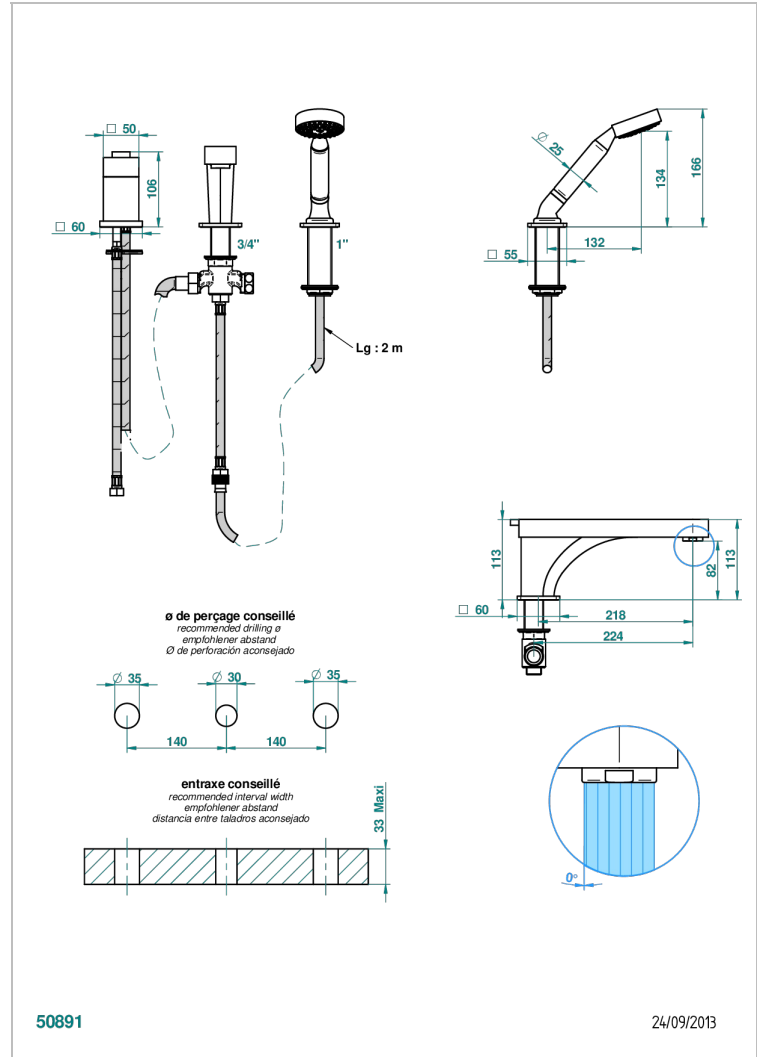

PROFIL ONYX NOIR A MANETTES

A6P-113BSG

Mitigeur bain douche 3 trous sur gorge avec bec super goliath à inversion

THG[®]
PARIS

CARACTÉRISTIQUES

- Profil Onyx noir à manettes
- Mitigeur bain douche 3 trous sur gorge avec bec super goliath à inversion

SPÉCIFICATIONS TECHNIQUES

- Recommandé : 3 bars (max. 5 bars) - Advised : 43,5 psi (max. 72 psi)
- Bec : 25 l/min à 3 bars - Douchette : 9,5 l/min à 3 bars
- Spout : 6.6 gpm at 43.5 psi - Handshower : 2.5 gpm at 43.5 psi

Pvd umber mat - H67
Vieux cuivre rouge mat - H07
Vieux nickel - H28

50891

24/09/2013