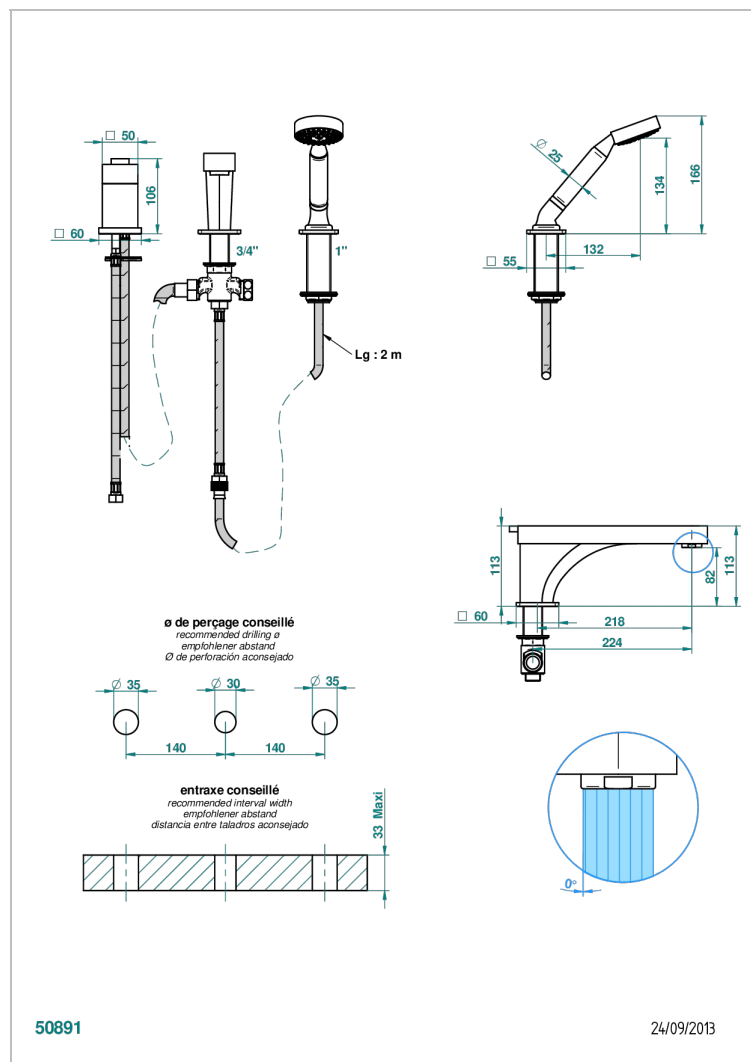

PROFIL С РУКОЯТКАМИ С ЧЕРНЫМ ОНИКСОМ

A6P-113BSG

Смеситель устанавливаемый на борту ванны на 3 отверстия, переключатель, излив СУПЕР ГОЛИАФ, ручной душ и керамический смеситель

ХАРАКТЕРИСТИКИ

- Profil с рукоятками с чёрным ониксом
- Смеситель устанавливаемый на борту ванны на 3 отверстия, переключатель, излив СУПЕР ГОЛИАФ, ручной душ и керамический смеситель

ТЕХНИЧЕСКИЕ ХАРАКТЕРИСТИКИ

- Recommandé : 3 bars (max. 5 bars) - Advised : 43,5 psi (max. 72 psi)
- Bec : 25 l/min à 3 bars - Douchette : 9,5 l/min à 3 bars
- Spout : 6.6 gpm at 43.5 psi - Handshower : 2.5 gpm at 43.5 psi