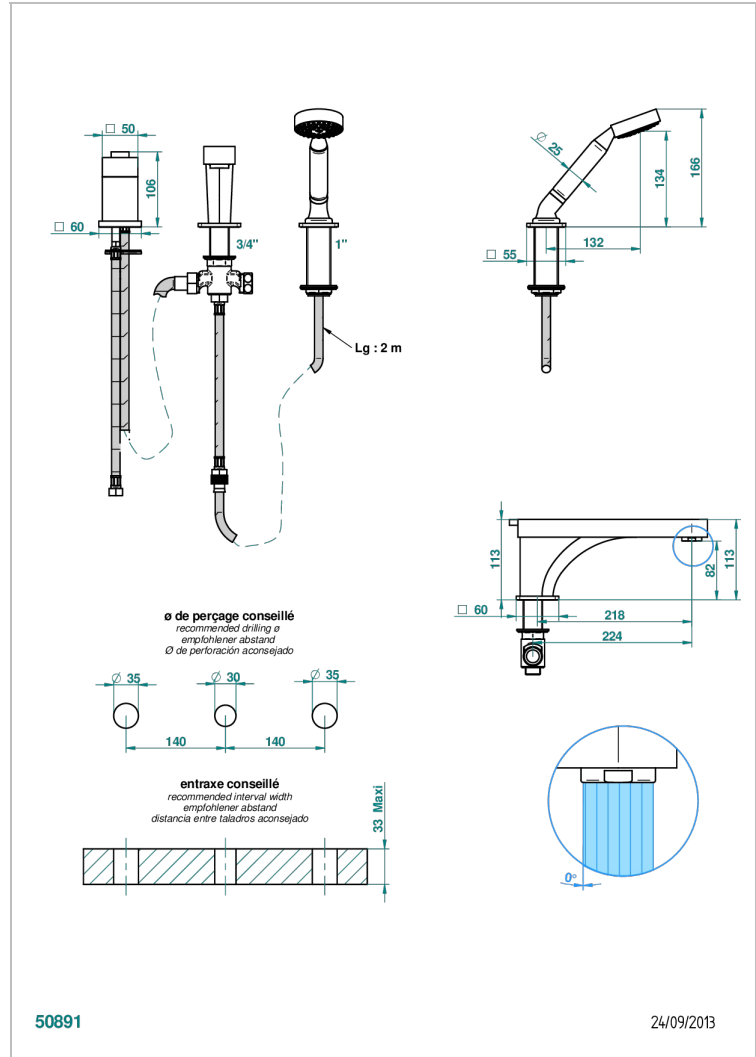

PROFIL ONYX NOIR A MANETTES

A6P-113BSG

Mitigeur bain douche 3 trous sur gorge avec bec super goliath à inversion

THG[®]
PARIS

CARACTÉRISTIQUES

- Profil Onyx noir à manettes
- Mitigeur bain douche 3 trous sur gorge avec bec super goliath à inversion

SPÉCIFICATIONS TECHNIQUES

- Recommandé : 3 bars (max. 5 bars) - Advised : 43,5 psi (max. 72 psi)
- Bec : 25 l/min à 3 bars - Douchette : 9,5 l/min à 3 bars
- Spout : 6.6 gpm at 43.5 psi - Handshower : 2.5 gpm at 43.5 psi