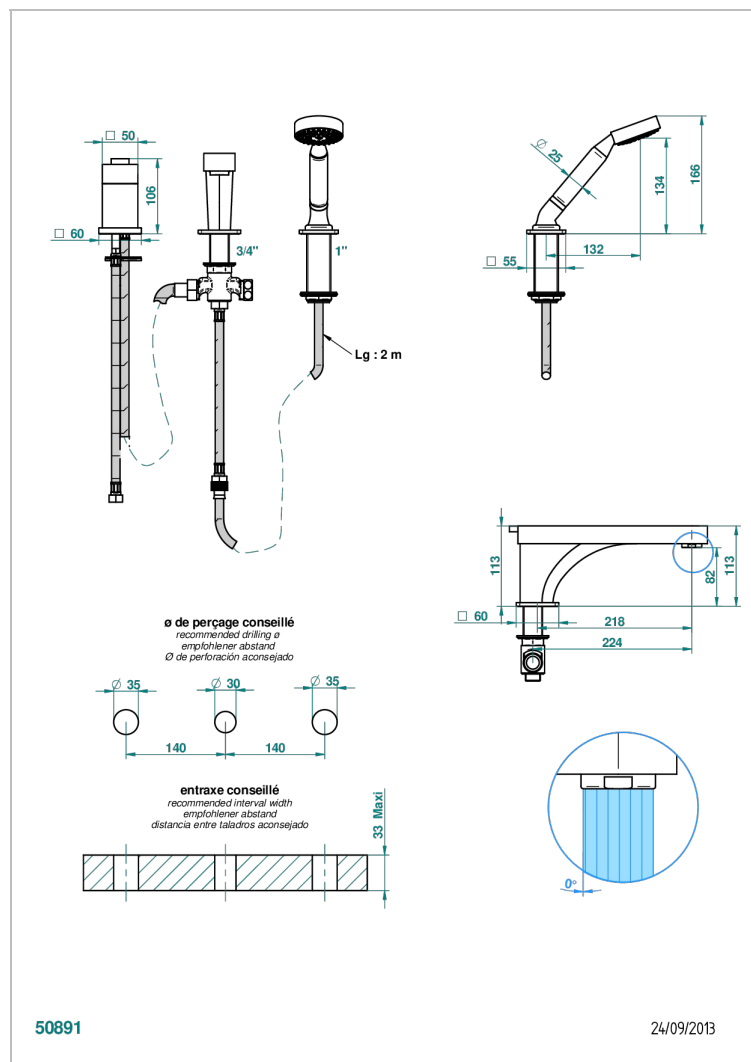

PROFIL ONICE NEGRO CON MANETAS

A6P-113BSG

Batería baño/ducha 3 agujeros sobre encimera. caño super goliath con inversor incorporado, monomando y teleducha con flexo de 2m

CARACTERÍSTICAS

- Profil Onice negro con manetas
- Batería baño/ducha 3 agujeros sobre encimera. caño super goliath con inversor incorporado, monomando y teleducha con flexo de 2m

ESPECIFICACIONES TÉCNICAS

- Recommandé : 3 bars (max. 5 bars) - Advised : 43,5 psi (max. 72 psi)
- Bec : 25 l/min à 3 bars - Douchette : 9,5 l/min à 3 bars
- Spout : 6.6 gpm at 43.5 psi - Handshower : 2.5 gpm at 43.5 psi