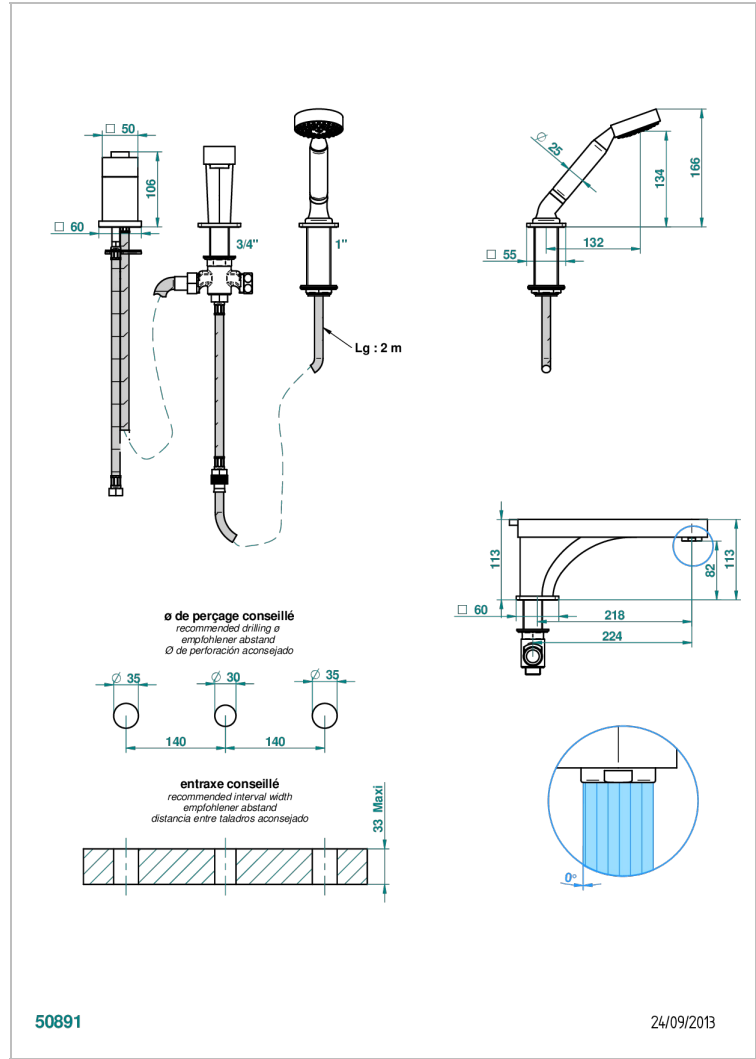

PROFIL BLACK ONYX WITH LEVER

A6P-113BSG

台式三孔浴缸淋浴调温龙头，分水式超大号喷嘴

THG[®]
PARIS

特色

- Profil Black Onyx with lever
- 台式三孔浴缸淋浴调温龙头，分水式超大号喷嘴

技术特征

- Recommandé : 3 bars (max. 5 bars) - Advised : 43,5 psi (max. 72 psi)
- Bec : 25 l/min à 3 bars - Douchette : 9,5 l/min à 3 bars
- Spout : 6.6 gpm at 43.5 psi - Handshower : 2.5 gpm at 43.5 psi

可选饰面

Black ceram - D30
Blush PVD - H62
Graphite PVD - H64
Matt Umber PVD - H67
Matt blush PVD - H60
Matt graphite PVD - H65

PVD哑光棕铜 - F34
PVD哑光金 - H53
PVD哑光铜 - H50
PVD哑光镍 - H56
PVD抛光铜 - H49
PVD棕铜 - F33

PVD金色 - H52
PVD镍 - H55
Umber PVD - H66
哑光复古铜 - H07
哑光浅金 - F31
哑光金 - F07

哑光铬 - C02
哑光镍 - C01
复古镍 - H28
抛光金 (24K金) - F01
抛光铬 - A02
抛光铬/抛光金 - G02

抛光镍 - B01
浅金 - F30
漆面铜 - D01