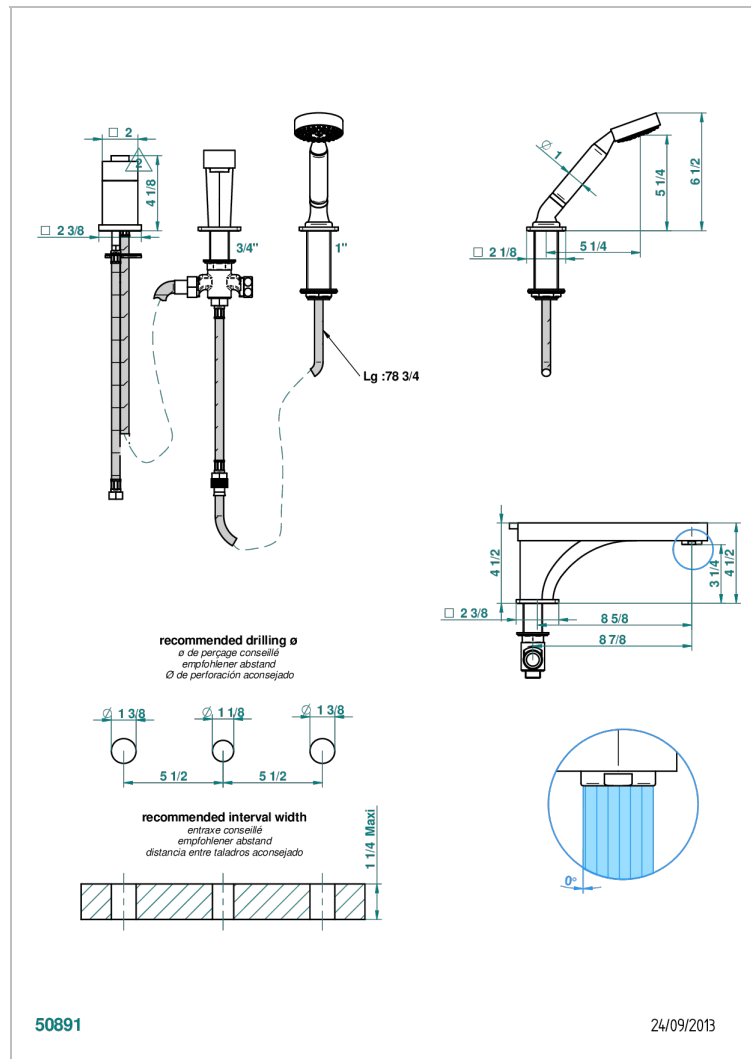

# PROFIL С РУКОЯТКАМИ С ЧЕРНЫМ ОНИКСОМ

A6P-113BSG

Смеситель устанавливаемый на борту ванны на 3 отверстия, переключатель, излив СУПЕР ГОЛИАФ, ручной душ и керамический смеситель

## ХАРАКТЕРИСТИКИ

- Profil с рукоятками с чёрным ониксом
- Смеситель устанавливаемый на борту ванны на 3 отверстия, переключатель, излив СУПЕР ГОЛИАФ, ручной душ и керамический смеситель

## ТЕХНИЧЕСКИЕ ХАРАКТЕРИСТИКИ

- Recommandé : 3 bars (max. 5 bars) - Advised : 43,5 psi (max. 72 psi)
- Bec : 25 l/min à 3 bars - Douchette : 9,5 l/min à 3 bars
- Spout : 6.6 gpm at 43.5 psi - Handshower : 2.5 gpm at 43.5 psi