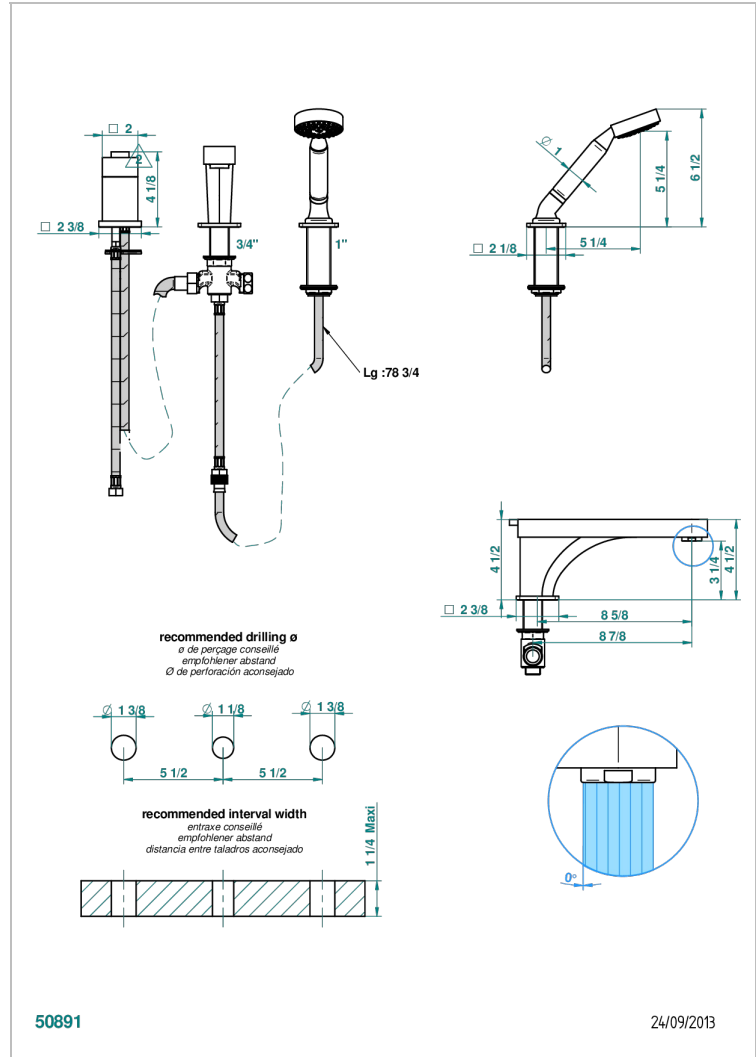

# PROFIL ONYX NOIR A MANETTES

A6P-113BSG

Mitigeur bain douche 3 trous sur gorge avec bec super goliath à inversion

THG<sup>®</sup>  
PARIS

## CARACTÉRISTIQUES

- Profil Onyx noir à manettes
- Mitigeur bain douche 3 trous sur gorge avec bec super goliath à inversion

## SPÉCIFICATIONS TECHNIQUES

- Recommandé : 3 bars (max. 5 bars) - Advised : 43,5 psi (max. 72 psi)
- Bec : 25 l/min à 3 bars - Douchette : 9,5 l/min à 3 bars
- Spout : 6.6 gpm at 43.5 psi - Handshower : 2.5 gpm at 43.5 psi