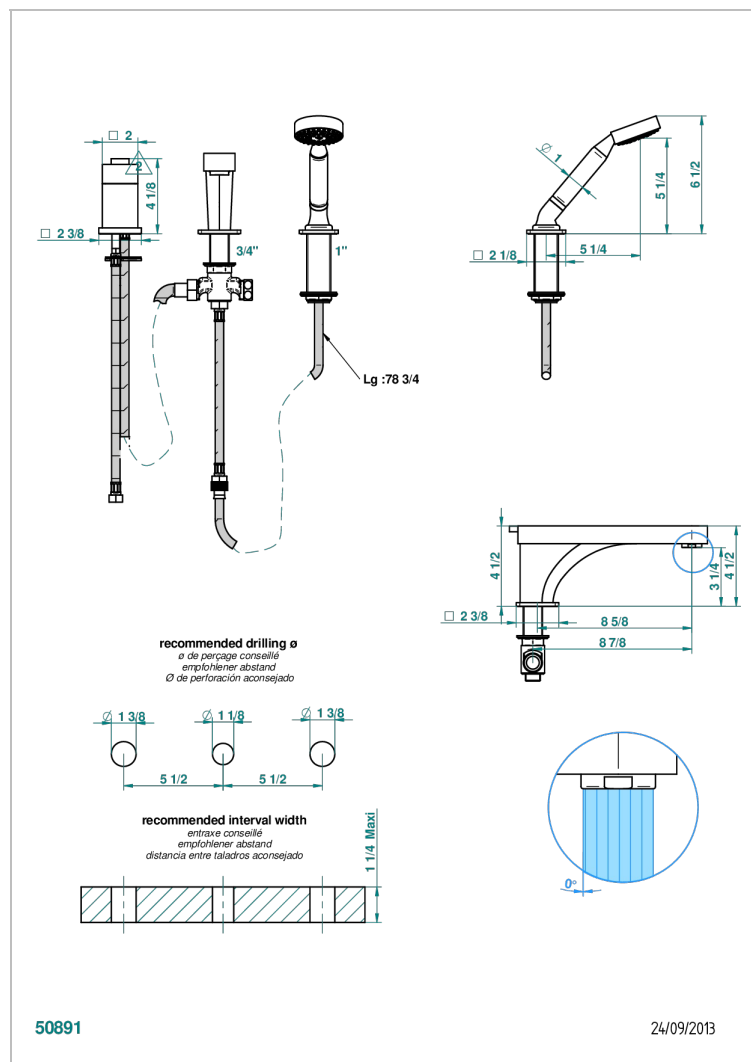

PROFIL ONICE NEGRO CON MANETAS

A6P-113BSG

Batería baÑo/ducha 3 agujeros sobre encimera. caÑo super goliath con inversor incorporado, monomando y teleducha con flexo de 2m

CARACTERÍSTICAS

- Profil Onice negro con manetas
- Batería baÑo/ducha 3 agujeros sobre encimera. caÑo super goliath con inversor incorporado, monomando y teleducha con flexo de 2m

ESPECIFICACIONES TÉCNICAS

- Recommandé : 3 bars (max. 5 bars) - Advised : 43,5 psi (max. 72 psi)
- Bec : 25 l/min à 3 bars - Douchette : 9,5 l/min à 3 bars
- Spout : 6.6 gpm at 43.5 psi - Handshower : 2.5 gpm at 43.5 psi