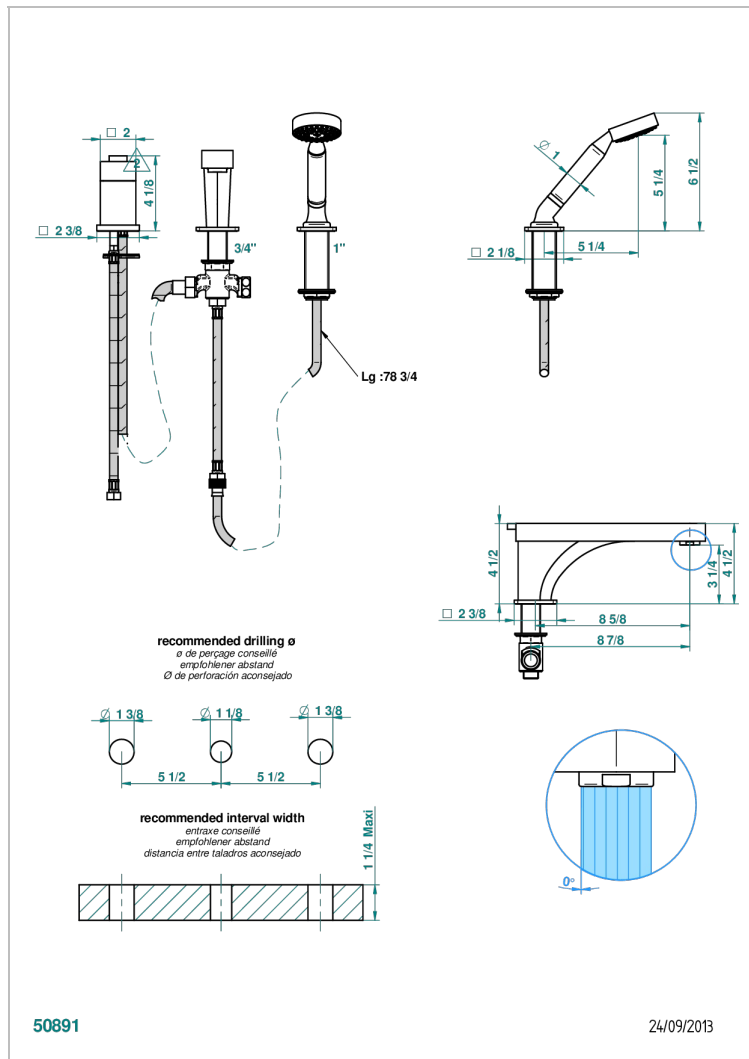

PROFIL BLACK ONYX WITH LEVER

A6P-113BSG

台式三孔浴缸淋浴调温龙头，分水式超大号喷嘴

THG[®]
PARIS

特色

- Profil Black Onyx with lever
- 台式三孔浴缸淋浴调温龙头，分水式超大号喷嘴

技术特征

- Recommandé : 3 bars (max. 5 bars) - Advised : 43,5 psi (max. 72 psi)
- Bec : 25 l/min à 3 bars - Douchette : 9,5 l/min à 3 bars
- Spout : 6.6 gpm at 43.5 psi - Handshower : 2.5 gpm at 43.5 psi

可选饰面

Black ceram - D30
Blush PVD - H62
Graphite PVD - H64
Matt Umber PVD - H67
Matt blush PVD - H60
Matt graphite PVD - H65

PVD哑光棕铜 - F34
PVD哑光金 - H53
PVD哑光铜 - H50
PVD哑光镍 - H56
PVD抛光铜 - H49
PVD棕铜 - F33

PVD金色 - H52
PVD镍 - H55
Umber PVD - H66
哑光复古铜 - H07
哑光浅金 - F31
哑光金 - F07

哑光铬 - C02
哑光镍 - C01
复古镍 - H28
抛光金 (24K金) - F01
抛光铬 - A02
抛光铬/抛光金 - G02

抛光镍 - B01
浅金 - F30
漆面铜 - D01