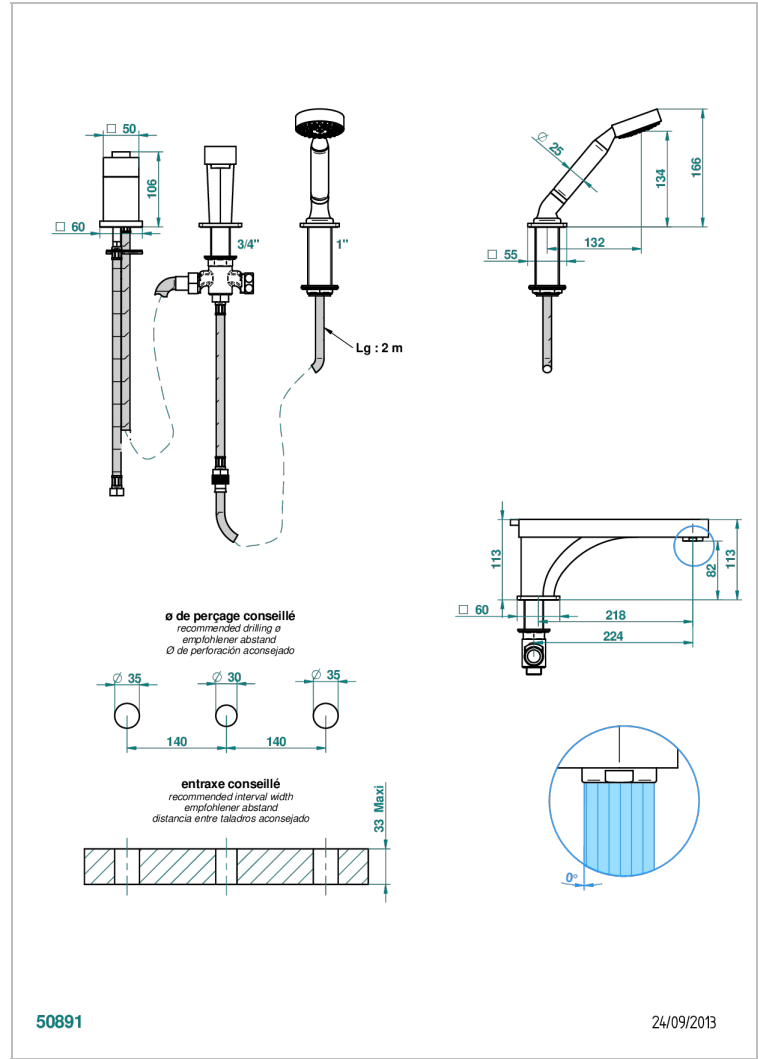

PROFIL ONYX NOIR

A6N-113BSG

Mitigeur bain douche 3 trous sur gorge avec bec super goliath à inversion

THG[®]
PARIS

CARACTÉRISTIQUES

- Profil Onyx noir
- Mitigeur bain douche 3 trous sur gorge avec bec super goliath à inversion

SPÉCIFICATIONS TECHNIQUES

- Recommandé : 3 bars (max. 5 bars) - Advised : 43,5 psi (max. 72 psi)
- Bec : 25 l/min à 3 bars - Douchette : 9,5 l/min à 3 bars
- Spout : 6.6 gpm at 43.5 psi - Handshower : 2.5 gpm at 43.5 psi