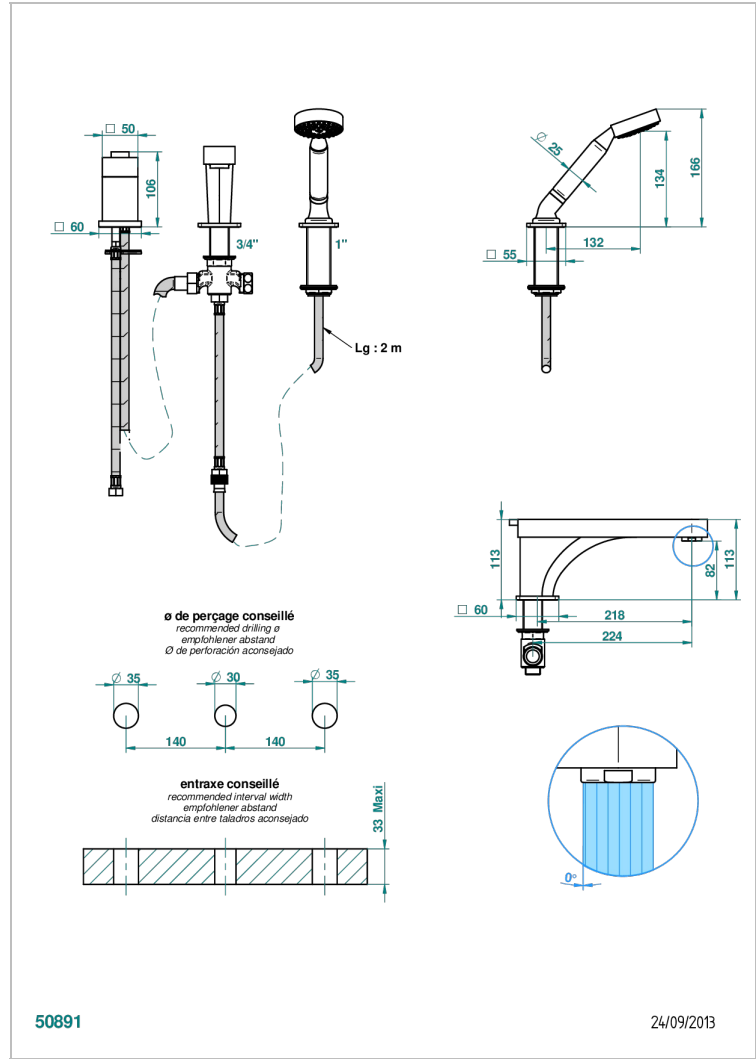

PROFIL ONYX NOIR

A6N-113BSG

Mitigeur bain douche 3 trous sur gorge avec bec super goliath à inversion

THG[®]
PARIS

CARACTÉRISTIQUES

- Profil Onyx noir
- Mitigeur bain douche 3 trous sur gorge avec bec super goliath à inversion

SPÉCIFICATIONS TECHNIQUES

- Recommandé : 3 bars (max. 5 bars) - Advised : 43,5 psi (max. 72 psi)
- Bec : 25 l/min à 3 bars - Douchette : 9,5 l/min à 3 bars
- Spout : 6.6 gpm at 43.5 psi - Handshower : 2.5 gpm at 43.5 psi