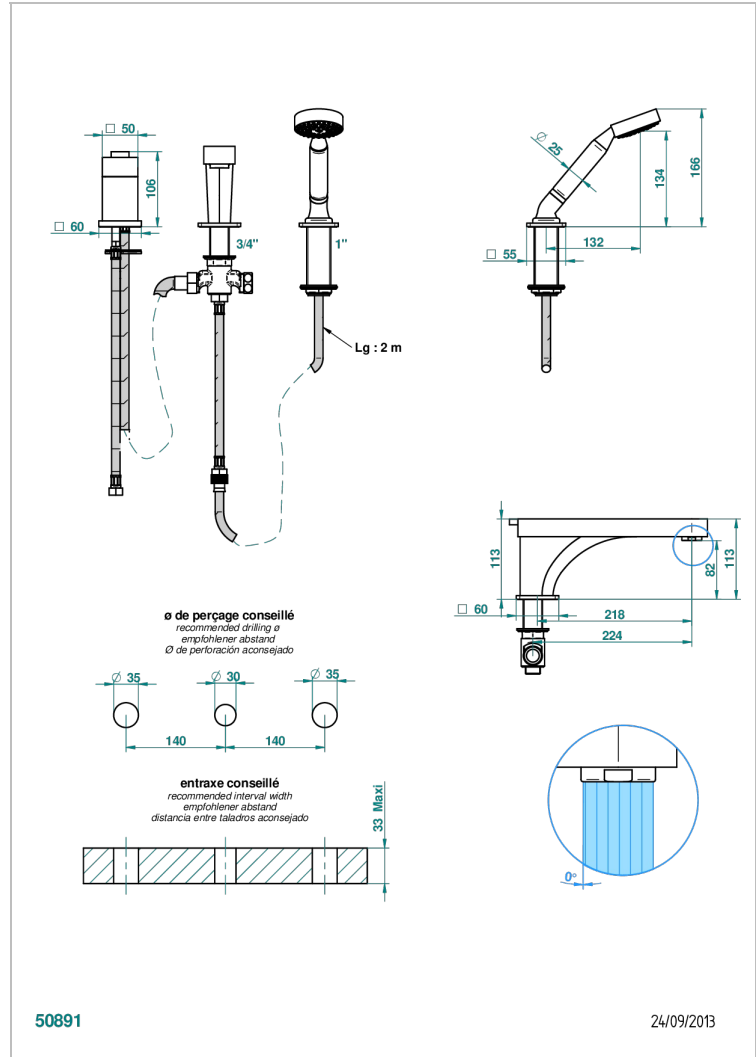

PROFIL ONICE NEGRO

A6N-113BSG

Batería baÑo/ducha 3 agujeros sobre encimera. caÑo super goliath con inversor incorporado, monomando y teleducha con flexo de 2m

THG[®]
PARIS

CARACTERÍSTICAS

- Profil Onice negro
- Batería baÑo/ducha 3 agujeros sobre encimera. caÑo super goliath con inversor incorporado, monomando y teleducha con flexo de 2m

ESPECIFICACIONES TÉCNICAS

- Recommandé : 3 bars (max. 5 bars) - Advised : 43,5 psi (max. 72 psi)
- Bec : 25 l/min à 3 bars - Douchette : 9,5 l/min à 3 bars
- Spout : 6.6 gpm at 43.5 psi - Handshower : 2.5 gpm at 43.5 psi

Níquel viejo - H28
Pvd blush - H62
Pvd blush mate - H60
Pvd color latón - H49
Pvd color latón mate - H50
Pvd color níquel - H55

Pvd color níquel mate - H56
Pvd color oro - H52
Pvd color oro mate - H53
Pvd grafito - H64
Pvd grafito mate - H65
Pvd marrón bronce - F33

Pvd marrón bronce mate - F34
Pvd umber - H66
Pvd umber mate - H67