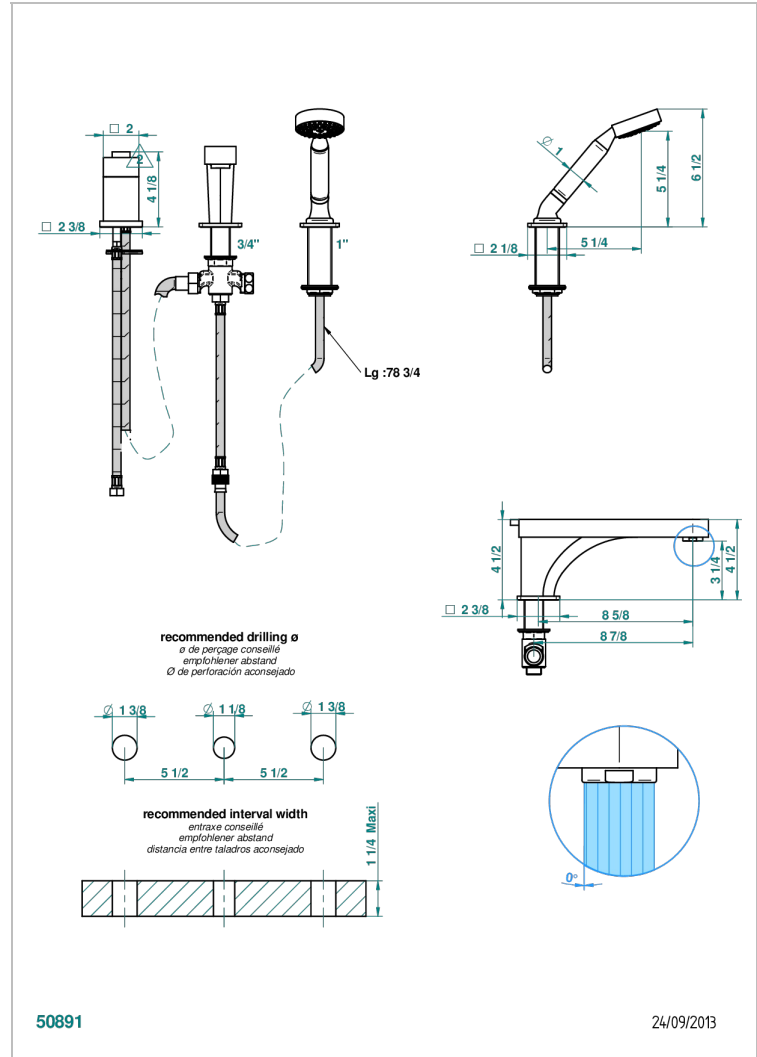

PROFIL ONYX NOIR

A6N-113BSG

Mitigeur bain douche 3 trous sur gorge avec bec super goliath à inversion

CARACTÉRISTIQUES

- Profil Onyx noir
- Mitigeur bain douche 3 trous sur gorge avec bec super goliath à inversion

SPÉCIFICATIONS TECHNIQUES

- Recommandé : 3 bars (max. 5 bars) - Advised : 43,5 psi (max. 72 psi)
- Bec : 25 l/min à 3 bars - Douchette : 9,5 l/min à 3 bars
- Spout : 6.6 gpm at 43.5 psi - Handshower : 2.5 gpm at 43.5 psi