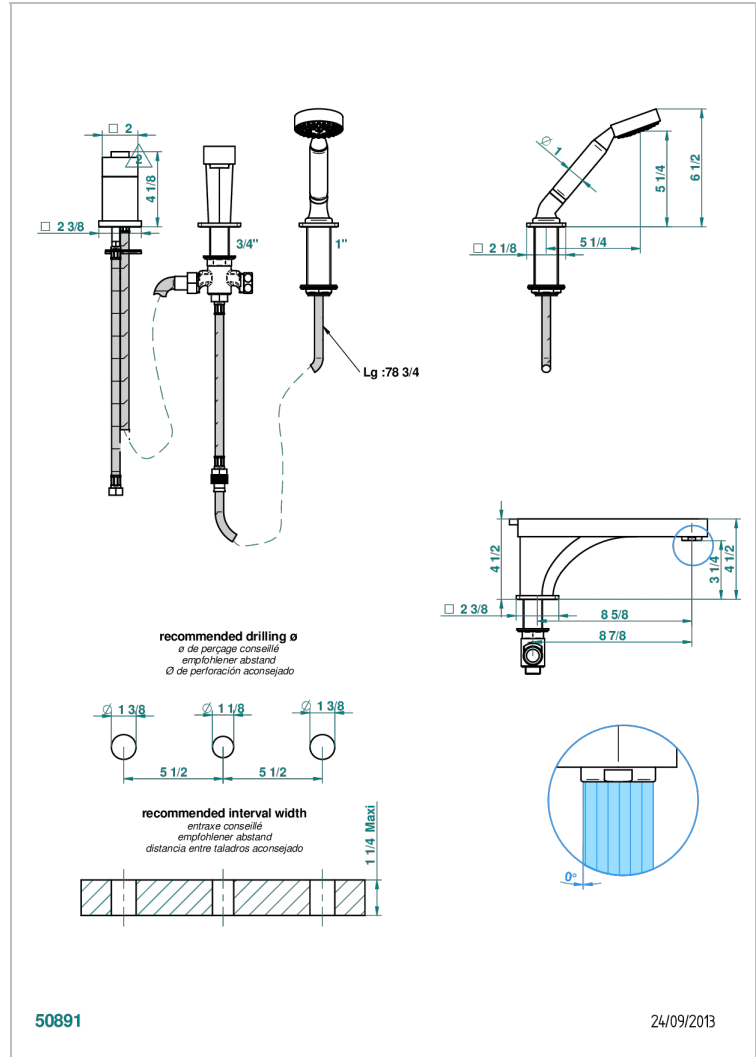

PROFIL ONICE NEGRO

A6N-113BSG

Batería baÑo/ducha 3 agujeros sobre encimera. caÑo super goliath con inversor incorporado, monomando y teleducha con flexo de 2m

THG[®]
PARIS

CARACTERÍSTICAS

- Profil Onice negro
- Batería baÑo/ducha 3 agujeros sobre encimera. caÑo super goliath con inversor incorporado, monomando y teleducha con flexo de 2m

ESPECIFICACIONES TÉCNICAS

- Recommandé : 3 bars (max. 5 bars) - Advised : 43,5 psi (max. 72 psi)
- Bec : 25 l/min à 3 bars - Douchette : 9,5 l/min à 3 bars
- Spout : 6.6 gpm at 43.5 psi - Handshower : 2.5 gpm at 43.5 psi

Pvd marrón bronce mate - F34
 Pvd umber - H66
 Pvd umber mate - H67