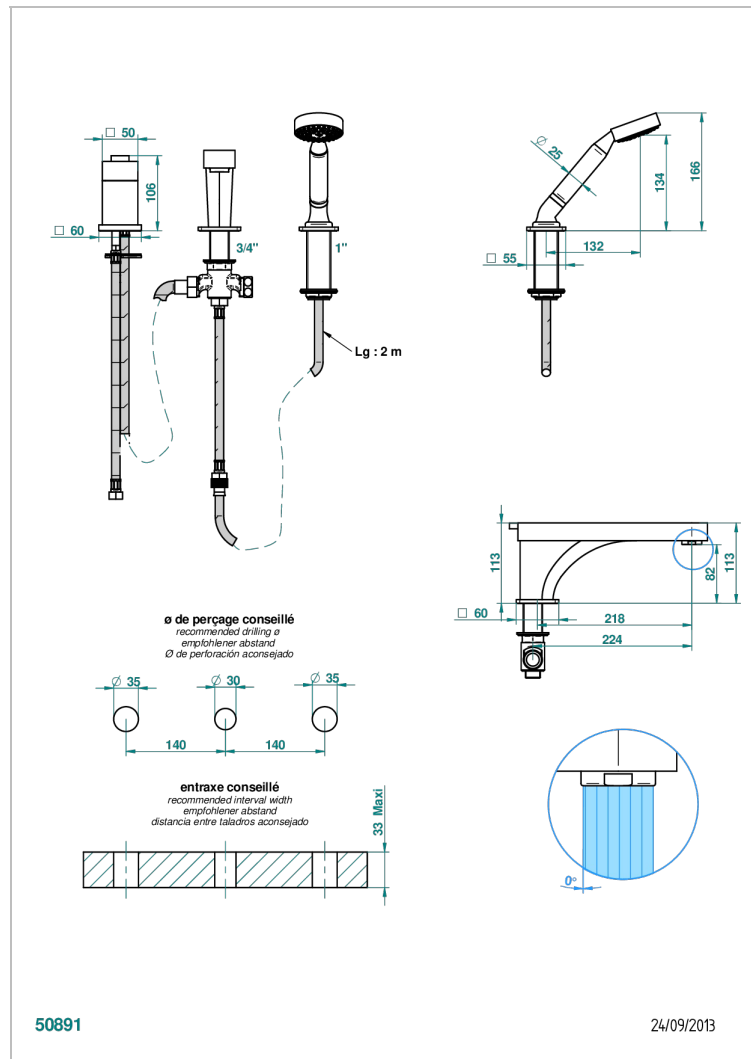

# PROFIL С ЧЕРНЫМ ОНИКСОМ

A6N-113BSG

THG<sup>®</sup>  
PARIS

Смеситель устанавливаемый на борту ванны на 3 отверстия, переключатель, излив СУПЕР ГОЛИАФ, ручной душ и керамический смеситель

## ХАРАКТЕРИСТИКИ

- Profil с чёрным ониксом
- Смеситель устанавливаемый на борту ванны на 3 отверстия, переключатель, излив СУПЕР ГОЛИАФ, ручной душ и керамический смеситель

## ТЕХНИЧЕСКИЕ ХАРАКТЕРИСТИКИ

- Recommandé : 3 bars (max. 5 bars) - Advised : 43,5 psi (max. 72 psi)
- Bec : 25 l/min à 3 bars - Douchette : 9,5 l/min à 3 bars
- Spout : 6.6 gpm at 43.5 psi - Handshower : 2.5 gpm at 43.5 psi