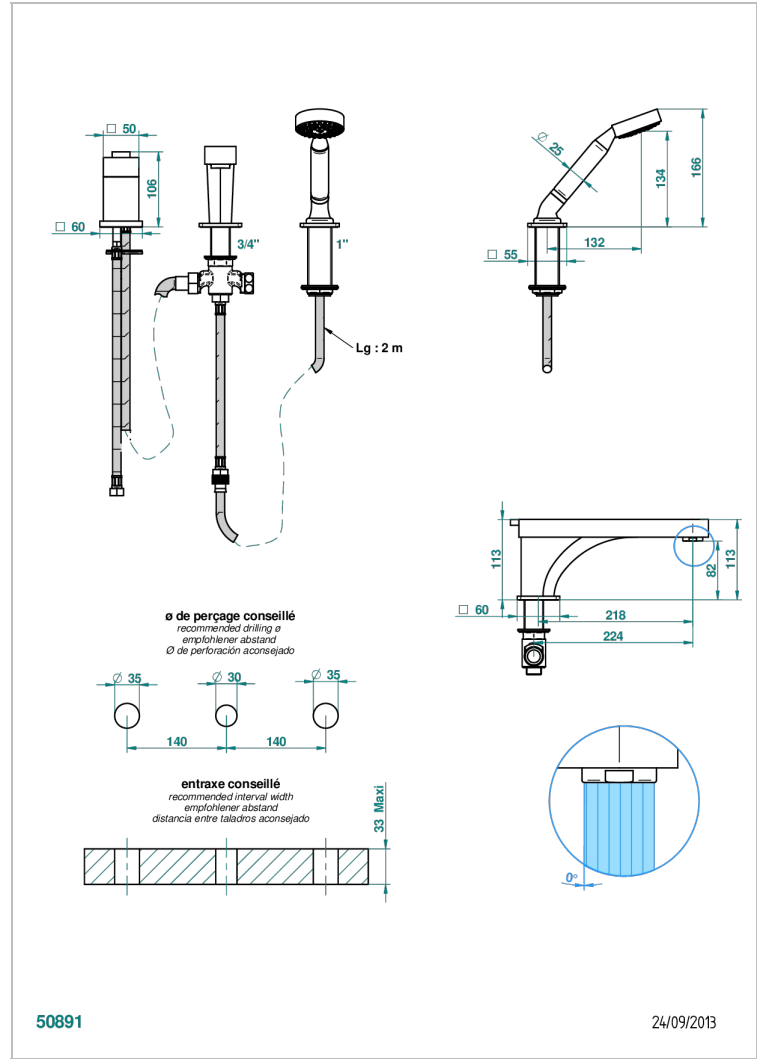

PROFIL ONYX NOIR

A6N-113BSG

Mitigeur bain douche 3 trous sur gorge avec bec super goliath à inversion

THG[®]
PARIS

CARACTÉRISTIQUES

- Profil Onyx noir
- Mitigeur bain douche 3 trous sur gorge avec bec super goliath à inversion

SPÉCIFICATIONS TECHNIQUES

- Recommandé : 3 bars (max. 5 bars) - Advised : 43,5 psi (max. 72 psi)
- Bec : 25 l/min à 3 bars - Douchette : 9,5 l/min à 3 bars
- Spout : 6.6 gpm at 43.5 psi - Handshower : 2.5 gpm at 43.5 psi