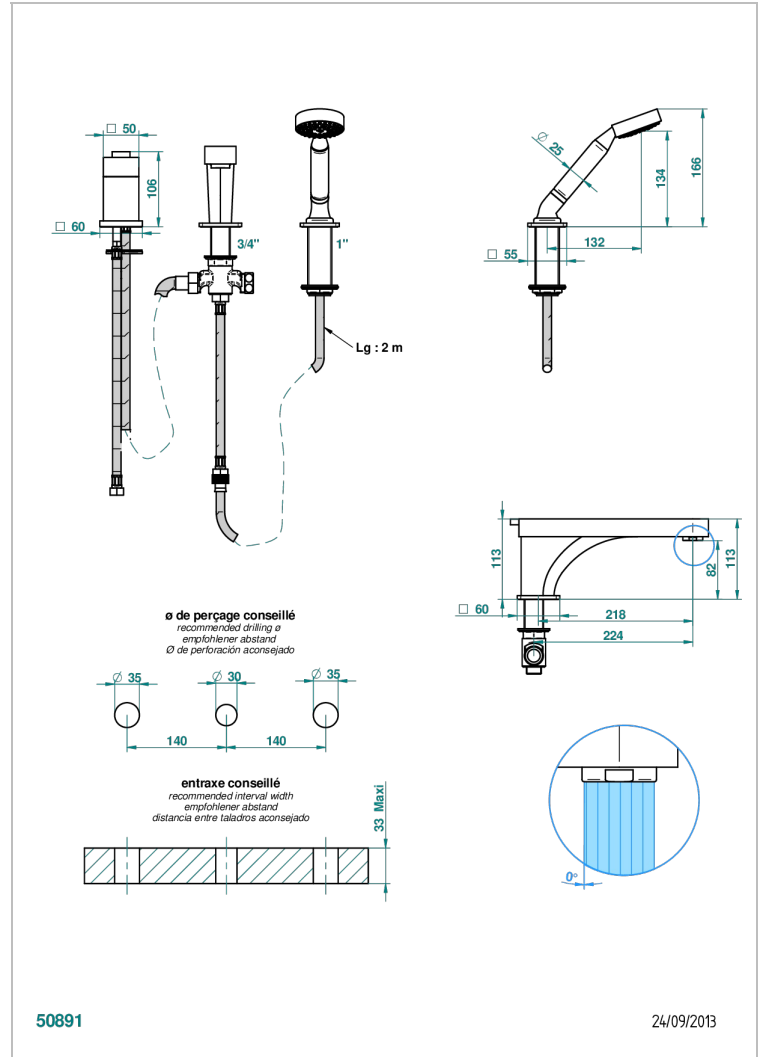

# PROFIL ONICE NEGRO

A6N-113BSG

Batería baÑo/ducha 3 agujeros sobre encimera. caÑo super goliath con inversor incorporado, monomando y teleducha con flexo de 2m

THG<sup>®</sup>  
PARIS

## CARACTERÍSTICAS

- Profil Onice negro
- Batería baÑo/ducha 3 agujeros sobre encimera. caÑo super goliath con inversor incorporado, monomando y teleducha con flexo de 2m

## ESPECIFICACIONES TÉCNICAS

- Recommandé : 3 bars (max. 5 bars) - Advised : 43,5 psi (max. 72 psi)
- Bec : 25 l/min à 3 bars - Douchette : 9,5 l/min à 3 bars
- Spout : 6.6 gpm at 43.5 psi - Handshower : 2.5 gpm at 43.5 psi