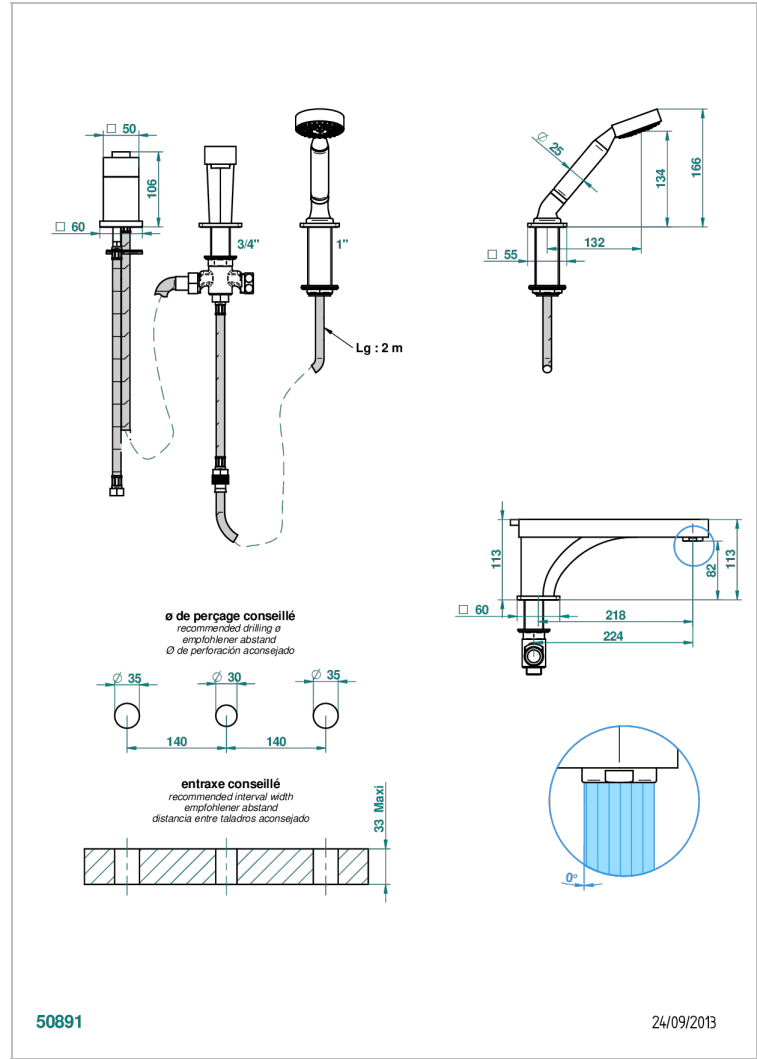

# PROFIL BLACK ONYX

A6N-113BSG

台式三孔浴缸淋浴调温龙头，分水式超大号喷嘴

THG<sup>®</sup>  
PARIS

## 特色

- Profil Black Onyx
- 台式三孔浴缸淋浴调温龙头，分水式超大号喷嘴

## 技术特征

- Recommandé : 3 bars (max. 5 bars) - Advised : 43,5 psi (max. 72 psi)
- Bec : 25 l/min à 3 bars - Douchette : 9,5 l/min à 3 bars
- Spout : 6.6 gpm at 43.5 psi - Handshower : 2.5 gpm at 43.5 psi