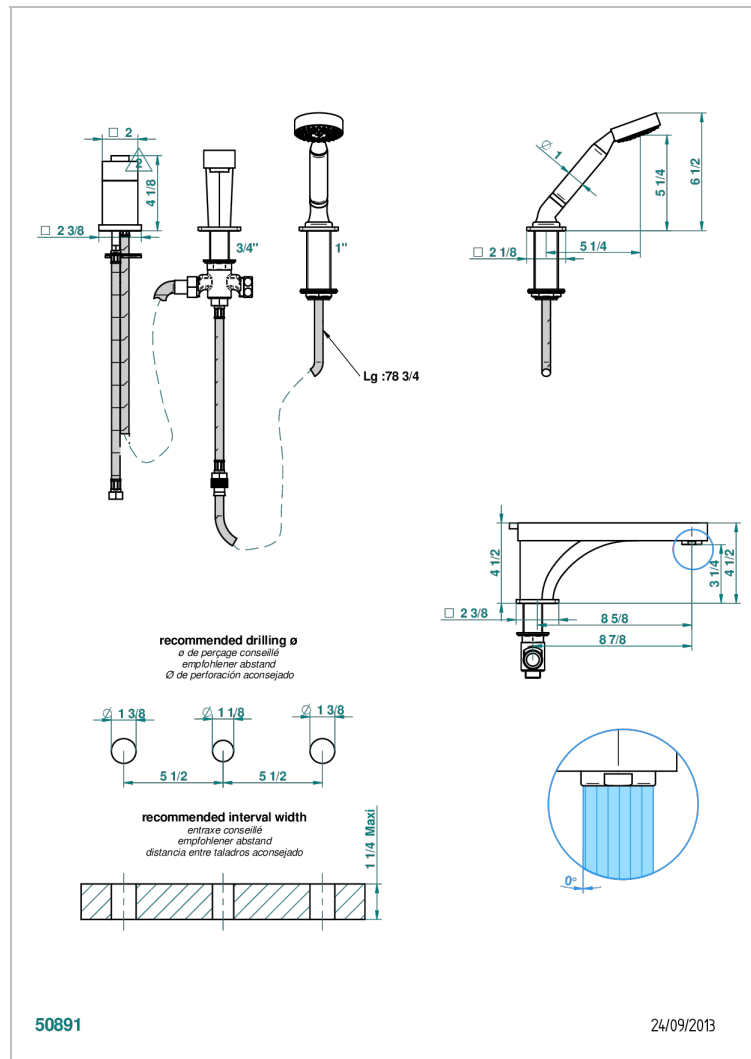

# PROFIL С ЧЕРНЫМ ОНИКСОМ

A6N-113BSG

THG<sup>®</sup>  
PARIS

Смеситель устанавливаемый на борту ванны на 3 отверстия, переключатель, излив СУПЕР ГОЛИАФ, ручной душ и керамический смеситель

## ХАРАКТЕРИСТИКИ

- Profil с чёрным ониксом
- Смеситель устанавливаемый на борту ванны на 3 отверстия, переключатель, излив СУПЕР ГОЛИАФ, ручной душ и керамический смеситель

## ТЕХНИЧЕСКИЕ ХАРАКТЕРИСТИКИ

- Recommandé : 3 bars (max. 5 bars) - Advised : 43,5 psi (max. 72 psi)
- Bec : 25 l/min à 3 bars - Douchette : 9,5 l/min à 3 bars
- Spout : 6.6 gpm at 43.5 psi - Handshower : 2.5 gpm at 43.5 psi