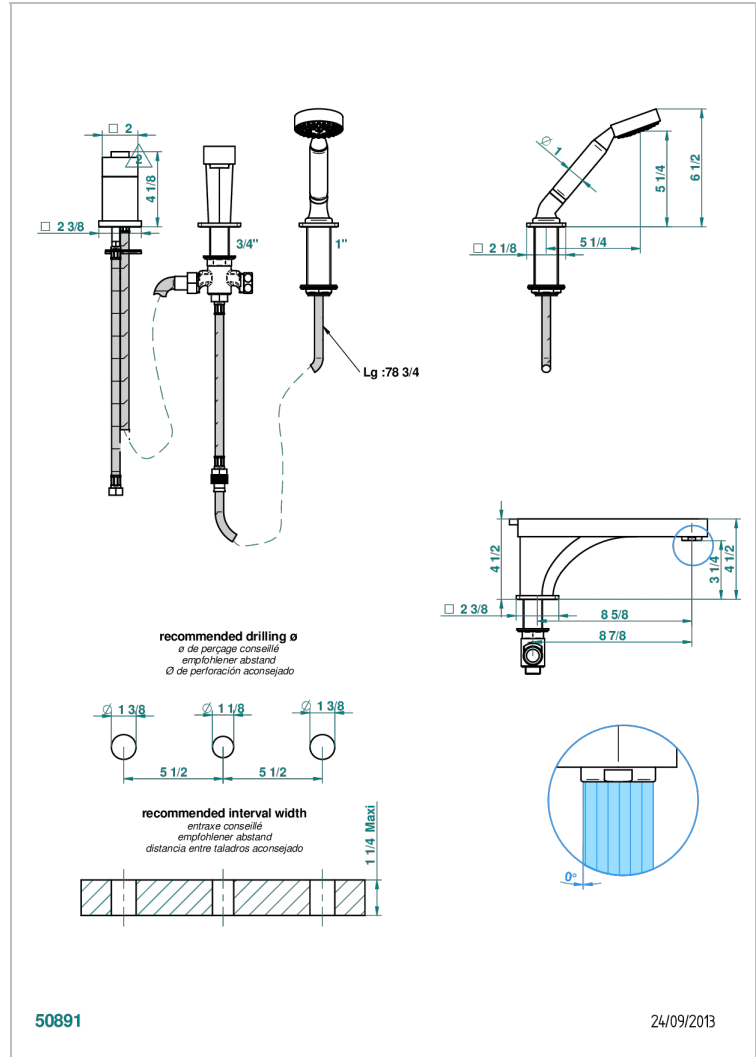

# PROFIL ONICE NEGRO

A6N-113BSG

Batería baÑo/ducha 3 agujeros sobre encimera. caÑo super goliath con inversor incorporado, monomando y teleducha con flexo de 2m

THG<sup>®</sup>  
PARIS

## CARACTERÍSTICAS

- Profil Onice negro
- Batería baÑo/ducha 3 agujeros sobre encimera. caÑo super goliath con inversor incorporado, monomando y teleducha con flexo de 2m

## ESPECIFICACIONES TÉCNICAS

- Recommandé : 3 bars (max. 5 bars) - Advised : 43,5 psi (max. 72 psi)
- Bec : 25 l/min à 3 bars - Douchette : 9,5 l/min à 3 bars
- Spout : 6.6 gpm at 43.5 psi - Handshower : 2.5 gpm at 43.5 psi