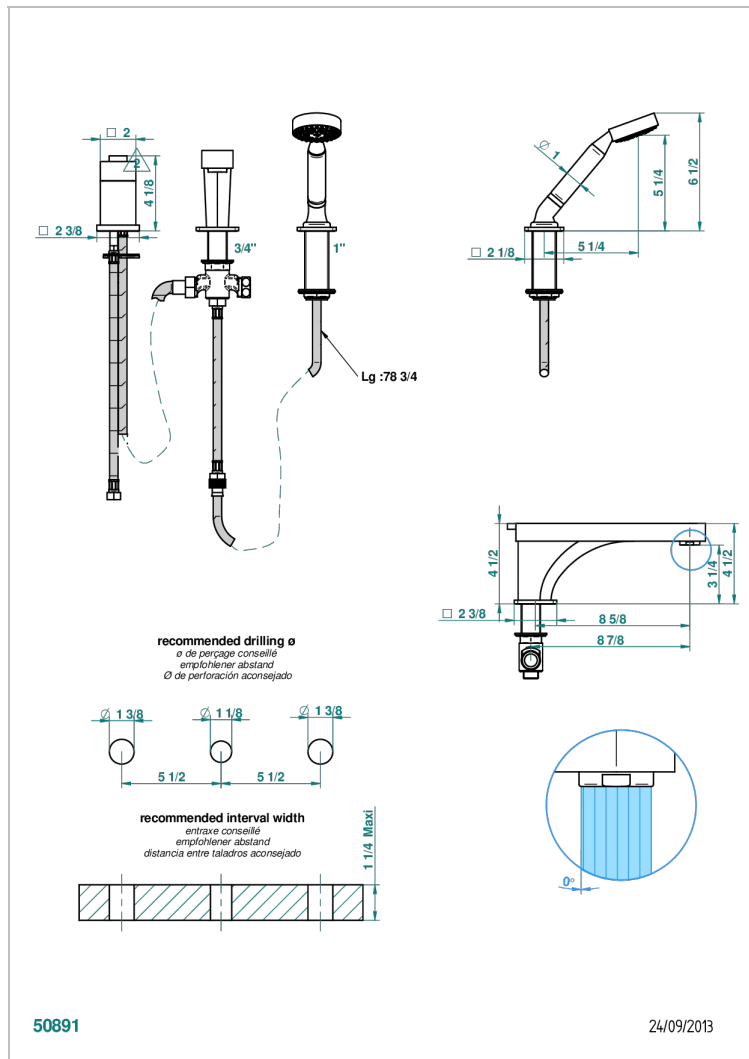

PROFIL BLACK ONYX

A6N-113BSG

台式三孔浴缸淋浴调温龙头，分水式超大号喷嘴

THG[®]
PARIS

特色

- Profil Black Onyx
- 台式三孔浴缸淋浴调温龙头，分水式超大号喷嘴

技术特征

- Recommandé : 3 bars (max. 5 bars) - Advised : 43,5 psi (max. 72 psi)
- Bec : 25 l/min à 3 bars - Douchette : 9,5 l/min à 3 bars
- Spout : 6.6 gpm at 43.5 psi - Handshower : 2.5 gpm at 43.5 psi

可选饰面

Black ceram - D30
Blush PVD - H62
Graphite PVD - H64
Matt Umber PVD - H67
Matt blush PVD - H60
Matt graphite PVD - H65

PVD哑光棕铜 - F34
PVD哑光金 - H53
PVD哑光铜 - H50
PVD哑光镍 - H56
PVD抛光铜 - H49
PVD棕铜 - F33

PVD金色 - H52
PVD镍 - H55
Umber PVD - H66
哑光复古铜 - H07
哑光浅金 - F31
哑光金 - F07

哑光铬 - C02
哑光镍 - C01
复古镍 - H28
抛光金 (24K金) - F01
抛光铬 - A02
抛光铬/抛光金 - G02

抛光镍 - B01
浅金 - F30
漆面铜 - D01