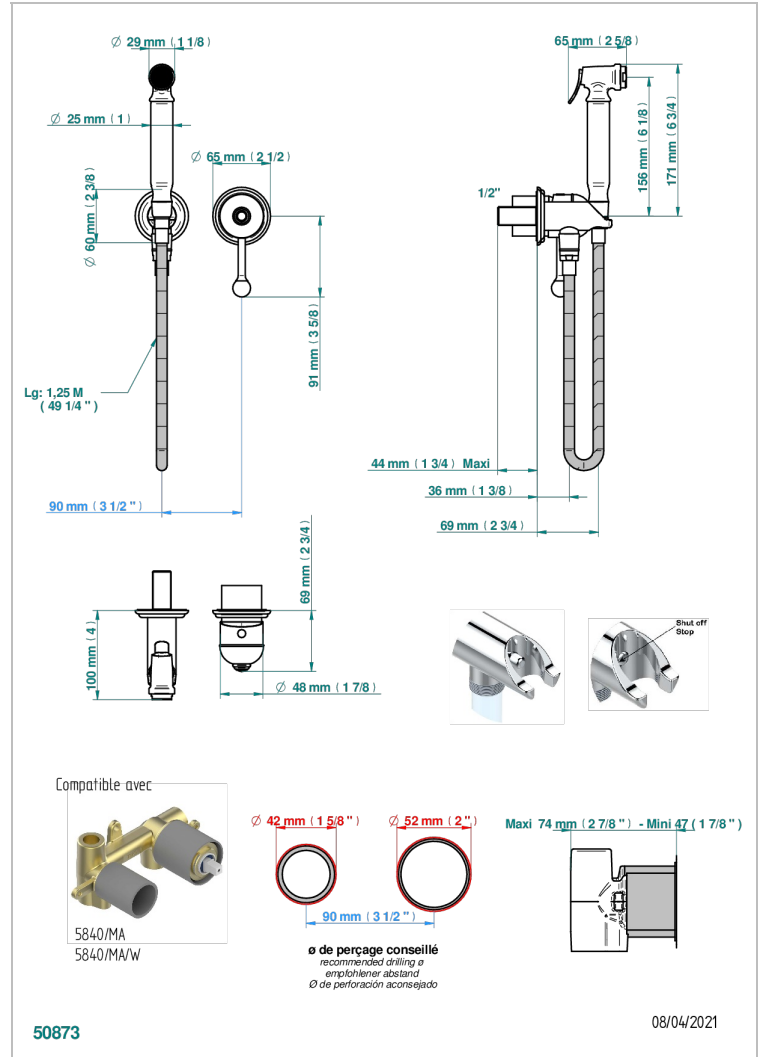

SULLY ONICE BLANCO

U1S-5840/MBG

THG
PARIS

Parte externa del conjunto higiénico con mezclador, flexo reforzado 1m25, tele-ducha con gatillo, y tope de seguridad integrado en la toma de agua

CARACTERÍSTICAS

- ACS : 19ACCLY412

ESTÁNDAR

PRODUCTOS RELACIONADOS

- Ref. G00-5840/MA Parte empotrada para mezclador mural con salida hembra 1/2

ACABADOS DISPONIBLES

Cerámica negra mate - D30
Cromo - A02
Cromo / dorado - G02
Cromo mate - C02
Dorado - F01
Dorado mate - F07

Pvd color oro mate - H53
Pvd grafito - H64
Pvd grafito mate - H65
Pvd marrón bronce - F33
Pvd marrón bronce mate - F34
Pvd umber - H66

Pvd umber mate - H67

ESPECIFICACIONES TÉCNICAS

- Recommandé : 3 bars (max. 5 bars) - Advised : 43,5 psi (max. 72 psi)
- 9,5 l/min à 3 bars (2.5 gpm at 43.5 psi)