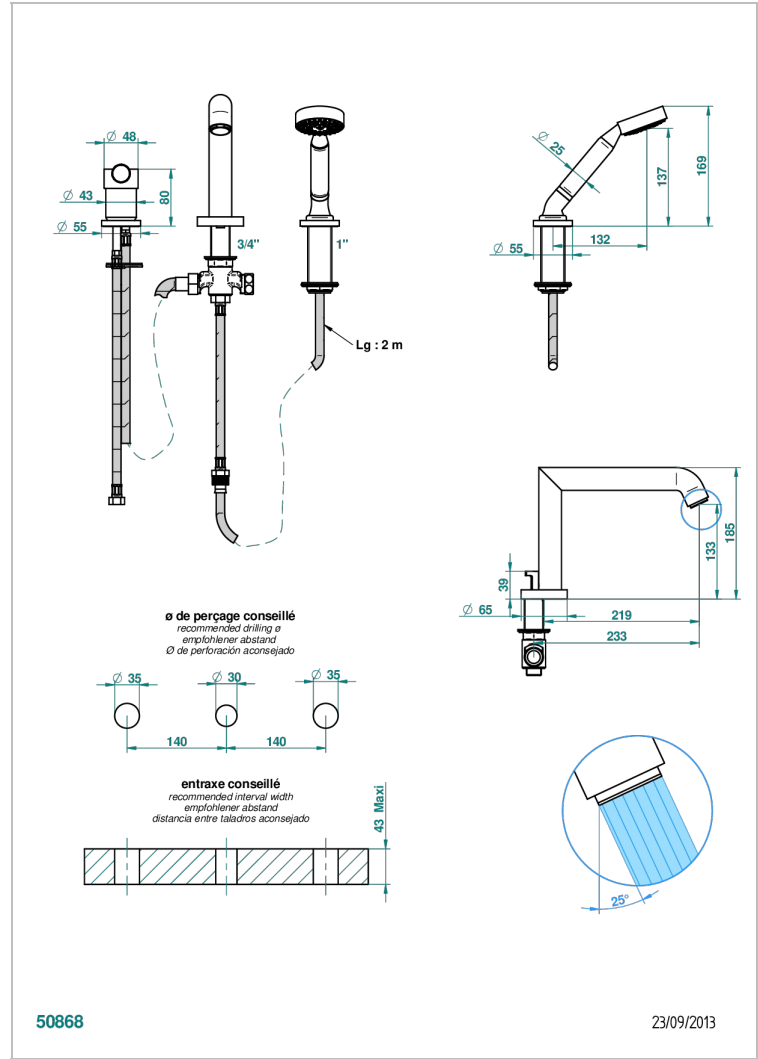

BAMBOU CRISTAL AMBRE

A34-113BSGUS

Mitigeur bain douche 3 trous sur gorge avec bec super goliath à inversion - standard américain

THG[®]
PARIS

CARACTÉRISTIQUES

- BamboU Cristal Ambre
- Mitigeur bain douche 3 trous sur gorge avec bec super goliath à inversion - standard américain

SPÉCIFICATIONS TECHNIQUES

- Recommandé : 3 bars (max. 5 bars) - Advised : 43,5 psi (max. 72 psi)
- Bec : 25 l/min à 3 bars - Douchette : 9,5 l/min à 3 bars
- Spout : 6.6 gpm at 43.5 psi - Handshower : 2.5 gpm at 43.5 psi